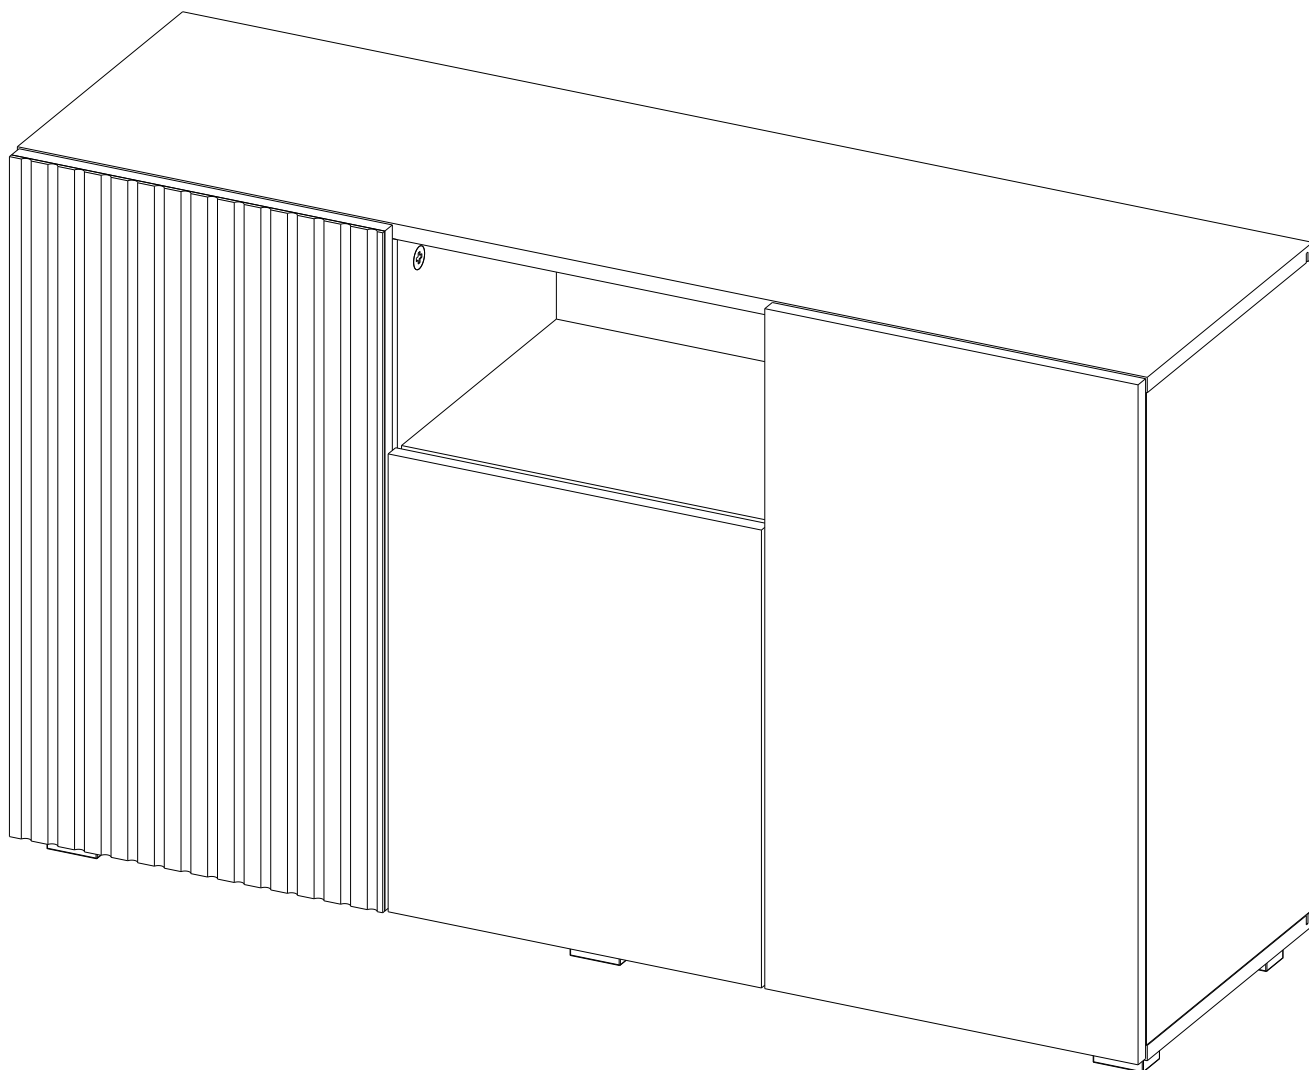

bim
FURNITURE

BIM Sp. z o.o.
UL. NADSTAWNA 12A
23-400 BIŁGORAJ
WWW.BIMFURNITURE.COM

AURIS

KOMODA 3D

ZESTAWIENIE ELEMENTÓW

	WYMIARY	ILOŚĆ
1	1350 x 395	1
2	1350 x 395	1
3	764 x 395	2
4a	764 x 380	1
4b	764 x 380	1
5	442 x 380	1
8a	796 x 446	1
8b	536 x 446	1
8c	796 x 446	1
9a	417 x 370	2
9b	442 x 370	1
p	1330 x 391	2