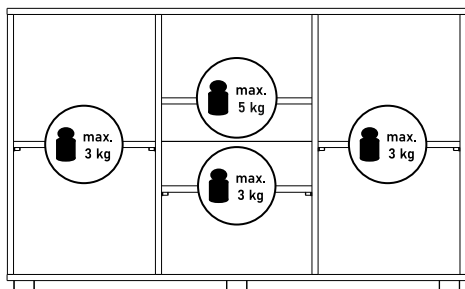

bim
FURNITURE

BIM Sp. z o.o.
UL. NADSTAWNA 12A
23-400 BIŁGORAJ
WWW.BIMFURNITURE.COM

AURIS

KOMODA 3D

ZESTAWIENIE ELEMENTÓW

	WYMIARY	ILOŚĆ
1	1350 x 395	1
2	1350 x 395	1
3	764 x 395	2
4a	764 x 380	1
4b	764 x 380	1
5	442 x 380	1
8a	796 x 446	1
8b	536 x 446	1
8c	796 x 446	1
9a	417 x 370	2
9b	442 x 370	1
p	1330 x 391	2