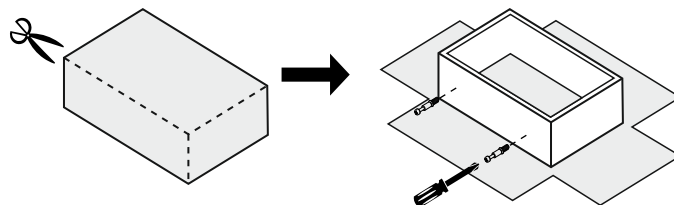

bim
FURNITURE

BIM Sp. z o.o.
UL. NADSTAWNA 12A
23-400 BIŁGORAJ
WWW.BIMFURNITURE.COM

AURIS

KOMODA 3D

ZESTAWIENIE ELEMENTÓW

	WYMIARY	ILOŚĆ
1	1350 x 395	1
2	1350 x 395	1
3	764 x 395	2
4a	764 x 380	1
4b	764 x 380	1
5	442 x 380	1
8a	796 x 446	1
8b	536 x 446	1
8c	796 x 446	1
9a	417 x 370	2
9b	442 x 370	1
p	1330 x 391	2