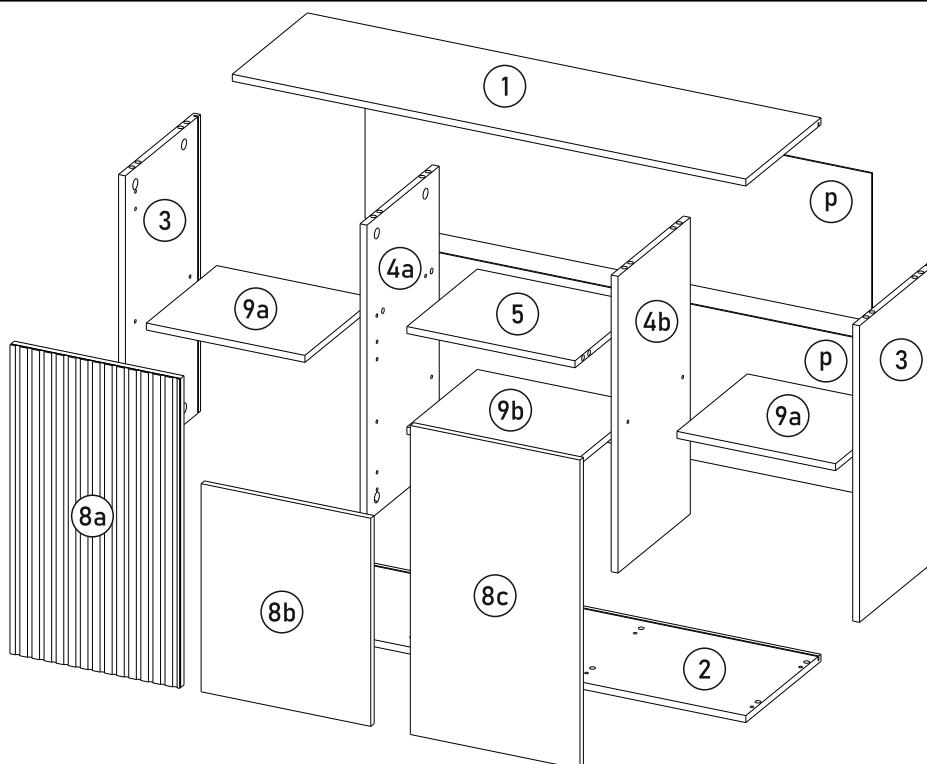

bim
FURNITURE

BIM Sp. z o.o.
UL. NADSTAWNA 12A
23-400 BIŁGORAJ
WWW.BIMFURNITURE.COM

AURIS

KOMODA 3D

ZESTAWIENIE ELEMENTÓW

	WYMIARY	ILOŚĆ
1	1350 x 395	1
2	1350 x 395	1
3	764 x 395	2
4a	764 x 380	1
4b	764 x 380	1
5	442 x 380	1
8a	796 x 446	1
8b	536 x 446	1
8c	796 x 446	1
9a	417 x 370	2
9b	442 x 370	1
p	1330 x 391	2