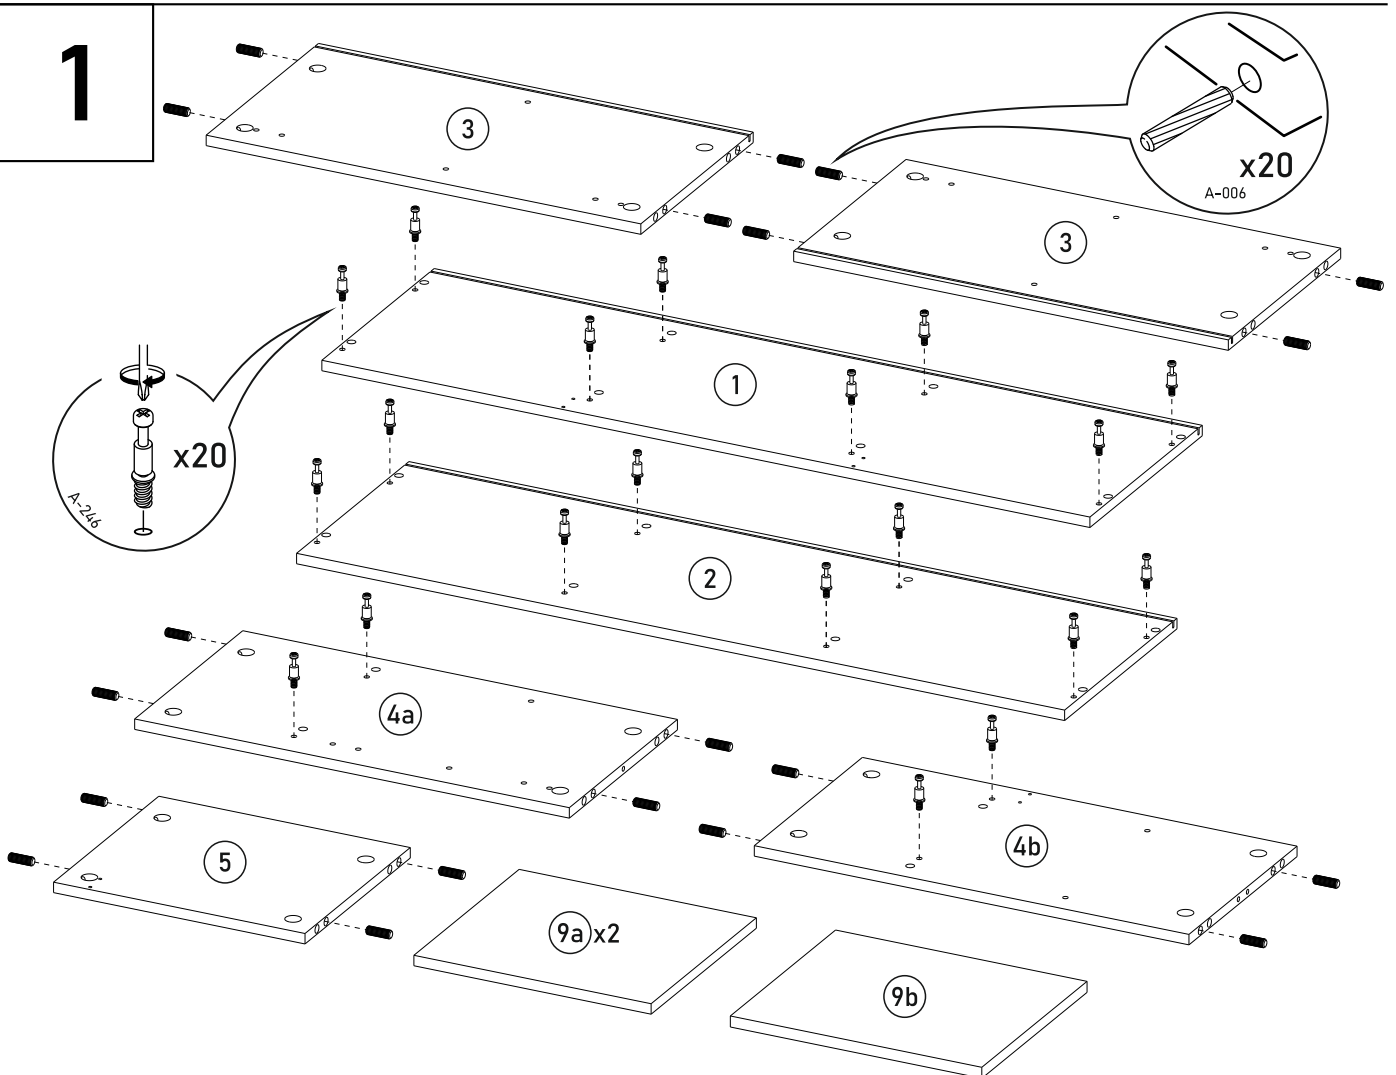

bim
FURNITURE

BIM Sp. z o.o.
UL. NADSTAWNA 12A
23-400 BIŁGORAJ
WWW.BIMFURNITURE.COM

AURIS

KOMODA 3D

ZESTAWIENIE ELEMENTÓW

	WYMIARY	ILOŚĆ
1	1350 x 395	1
2	1350 x 395	1
3	764 x 395	2
4a	764 x 380	1
4b	764 x 380	1
5	442 x 380	1
8a	796 x 446	1
8b	536 x 446	1
8c	796 x 446	1
9a	417 x 370	2
9b	442 x 370	1
p	1330 x 391	2

ZESTAWIENIE AKCESORIÓW NIEZBĘDNYCH DO MONTAŻU

A-002 60	A-006 8 x 35mm 20	A-009 1	A-012 12	A-030 5 x 13 mm 12	A-032 6,3x20 mm 12	A-041 20	
A-071 20	A-099 3 x 16 mm 6	A-153 2	A-154 2	A-246 7 x 24 mm 20	A-293 4	A-294 4	
A-383 3	A-437 6						