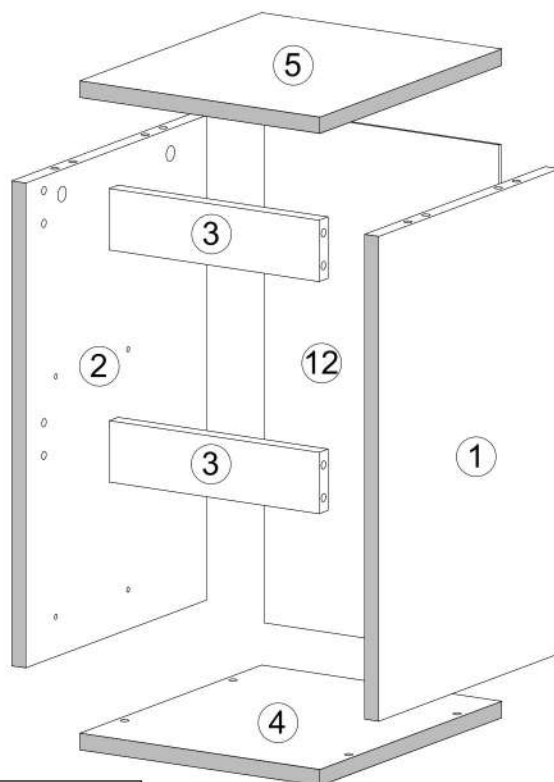

YORK

PRODUCTION DATE

PACKING CODE

E1  8x30mm x16	F1  7x50mm x8	F3  Hex 4mm x1	N1  L=35mm x8	M1  12x15mm x8	T1  x4	P1  L=250mm x2	R1  6x8mm x8
Z1  x40	B1  B ø17/4mm x4	S1  3,5x16mm x8	V12  x1	S8  4x35mm x4	V69  L-125mm x2		

YORK

PRODUCTION DATE	PACKING CODE

002139	1	1
002138	2	1
002146	3	2
002141	4	1
002140	5	1
002144	6	2
002143	7	1
002142	8	1
000378	9	4
002149	10	2
002147	11	2
002148	12	1
002150	13	2
ID	NUMBER	QUANTITY

E1  8x30mm x4	M1  12x15mm x4	R1  6x8mm x8	P1  L=250mm x2
-------------------------------------------------------------------------------------------------------------------	---------------------------------------------------------------------------------------------------------------------	-------------------------------------------------------------------------------------------------------------------	---------------------------------------------------------------------------------------------------------------------

E1  8x30mm x12	V12  x1
----------------------------------------------------------------------------------------------------------------------	---------------------------------------------------------------------------------------------------------------