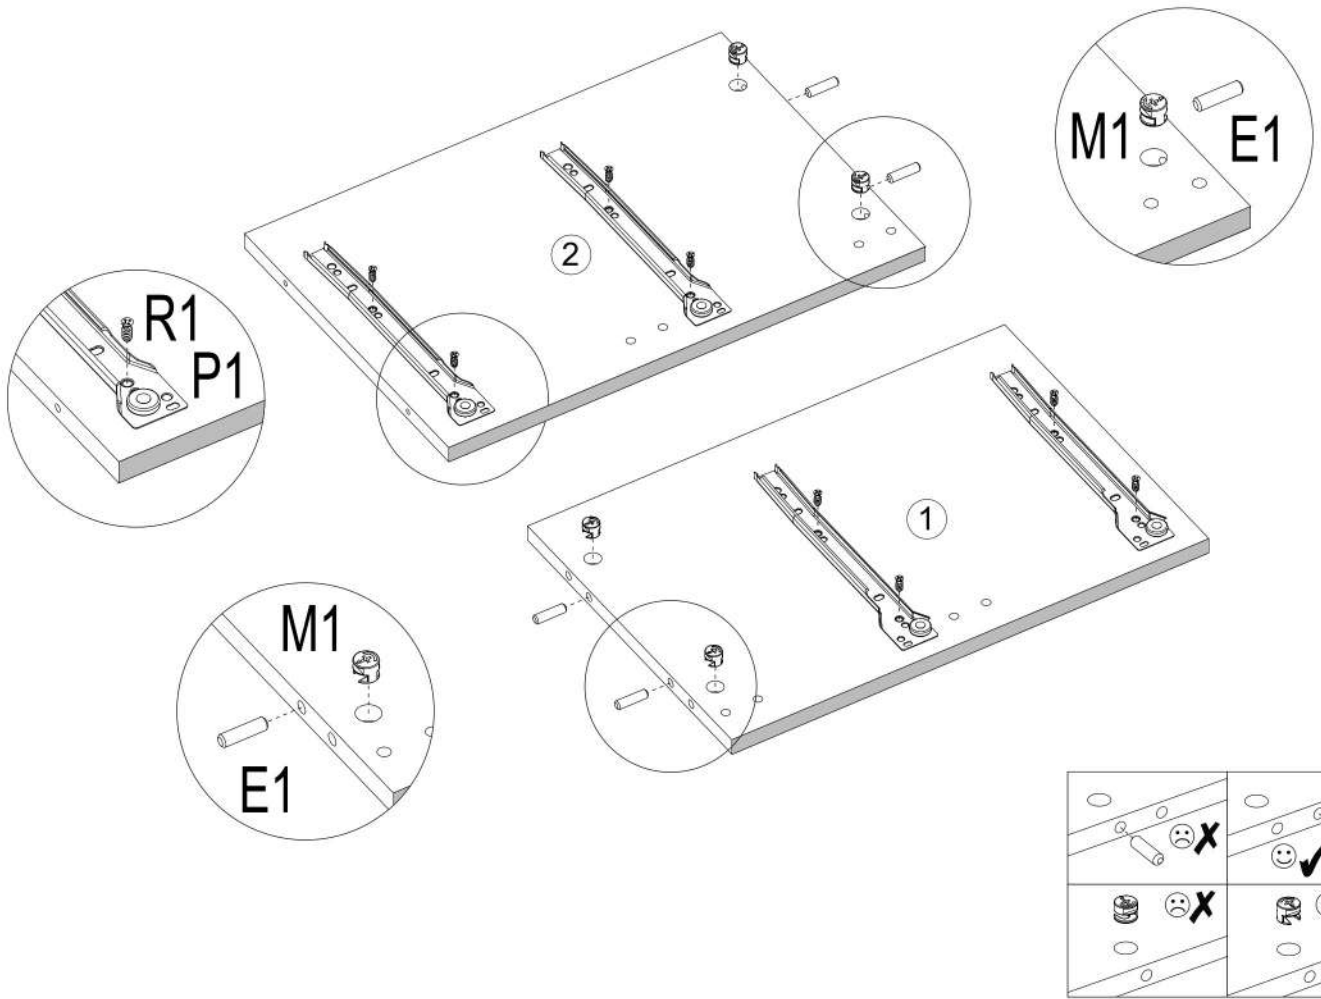

YORK

PRODUCTION DATE

PACKING CODE

E1  8x30mm x16	F1  7x50mm x8	F3  Hex 4mm x1	N1  L=35mm x8	M1  12x15mm x8	T1  x4	P1  L=250mm x2	R1  6x8mm x8
Z1  x40	B1  B ø17/4mm x4	S1  3,5x16mm x8	V12  x1	S8  4x35mm x4	V69  L-125mm x2		

YORK

PRODUCTION DATE	PACKING CODE

002139	1	1
002138	2	1
002146	3	2
002141	4	1
002140	5	1
002144	6	2
002143	7	1
002142	8	1
000378	9	4
002149	10	2
002147	11	2
002148	12	1
002150	13	2
ID	NUMBER	QUANTITY

E1  8x30mm x4	M1  12x15mm x4	R1  6x8mm x8	P1  L=250mm x2
-------------------------------------------------------------------------------------------------------------------	---------------------------------------------------------------------------------------------------------------------	-------------------------------------------------------------------------------------------------------------------	---------------------------------------------------------------------------------------------------------------------

E1  8x30mm x12	V12  x1
----------------------------------------------------------------------------------------------------------------------	---------------------------------------------------------------------------------------------------------------

x2

S8
4x35mm x4

x4

x2

x2

x2

x2

x2