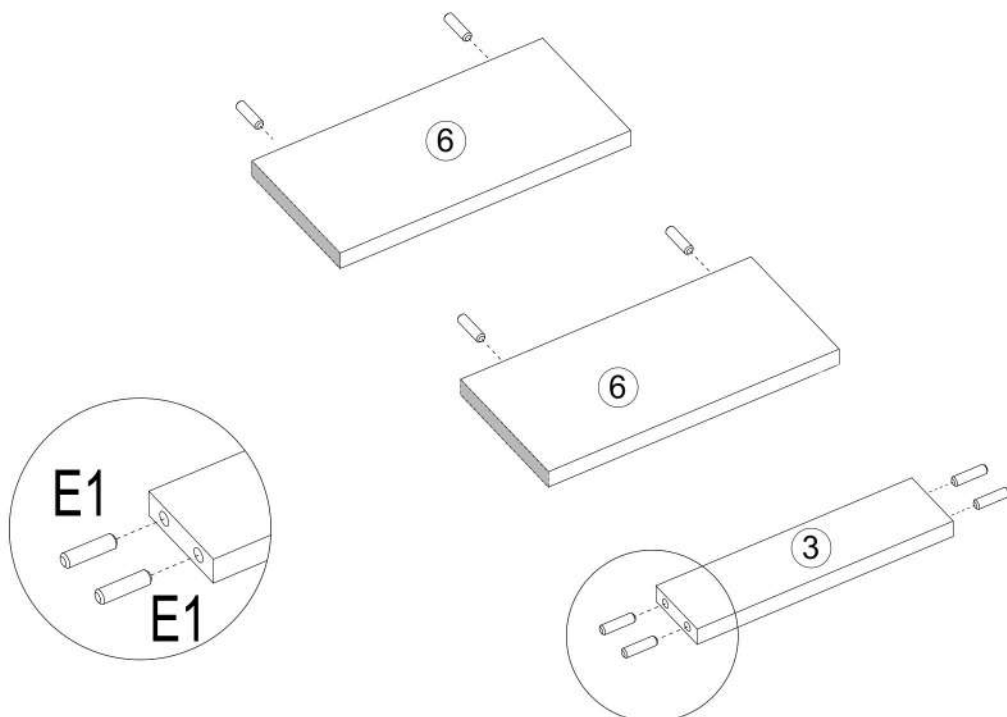

YORK

PRODUCTION DATE

PACKING CODE

E1  8x30mm x16	F1  7x50mm x8	F3  Hex 4mm x1	N1  L=35mm x8	M1  12x15mm x8	T1  x4	P1  L=250mm x2	R1  6x8mm x8
Z1  x40	B1  B ø17/4mm x4	S1  3,5x16mm x8	V12  x1	S8  4x35mm x4	V69  L-125mm x2		

YORK

PRODUCTION DATE	PACKING CODE

002139	1	1
002138	2	1
002146	3	2
002141	4	1
002140	5	1
002144	6	2
002143	7	1
002142	8	1
000378	9	4
002149	10	2
002147	11	2
002148	12	1
002150	13	2
ID	NUMBER	QUANTITY

E1  8x30mm x4	M1  12x15mm x4	R1  6x8mm x8	P1  L=250mm x2
-------------------------------------------------------------------------------------------------------------------	---------------------------------------------------------------------------------------------------------------------	-------------------------------------------------------------------------------------------------------------------	---------------------------------------------------------------------------------------------------------------------

E1  8x30mm x12	V12  x1
----------------------------------------------------------------------------------------------------------------------	---------------------------------------------------------------------------------------------------------------