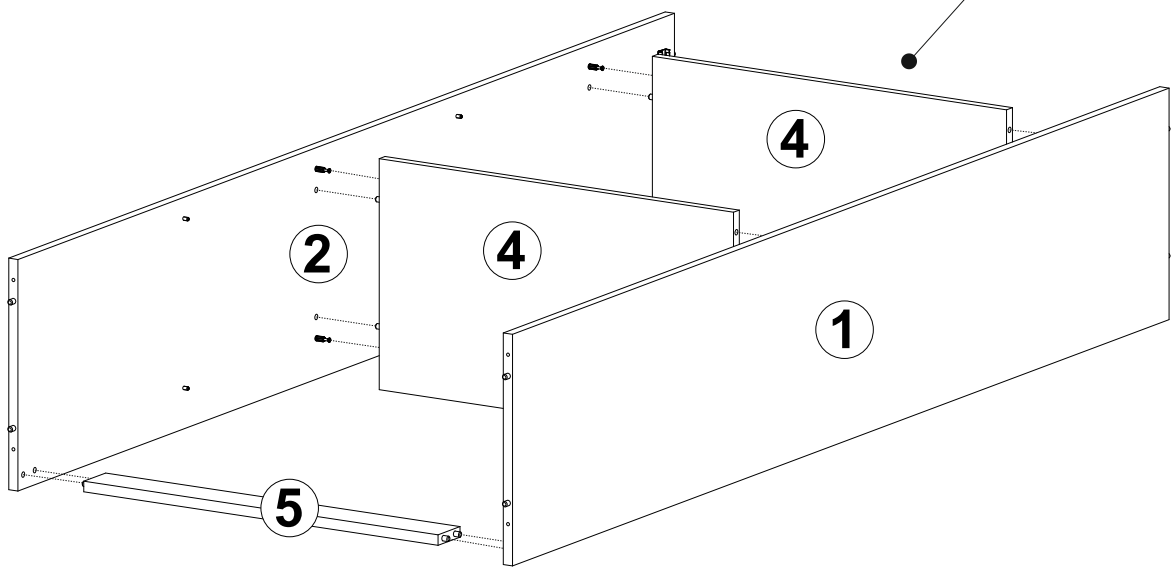

PALERMO

PRODUCTION DATE	PACKING CODE

002102	1	1
002103	2	1
002097	3	2
002096	4	2
002101	5	1
001361	6	2
002105	7	1
002100	8	1
002098	9	2
002099	10	2
002104	11	1
002101	12	1
ID	NUMBER	QUANTITY

E1  8x30mm x8	R1  6x8mm x4	N1  L=35mm x8	V16  5x16mm x8	P2  L=300mm x1
---	---	--	---	---

E1  8x30mm x16	M1  12x15mm x8
--	---

x2

M1

12x15mm **x2**

x2

N1

L=35mm **x2**

F1

7x50mm **x2**