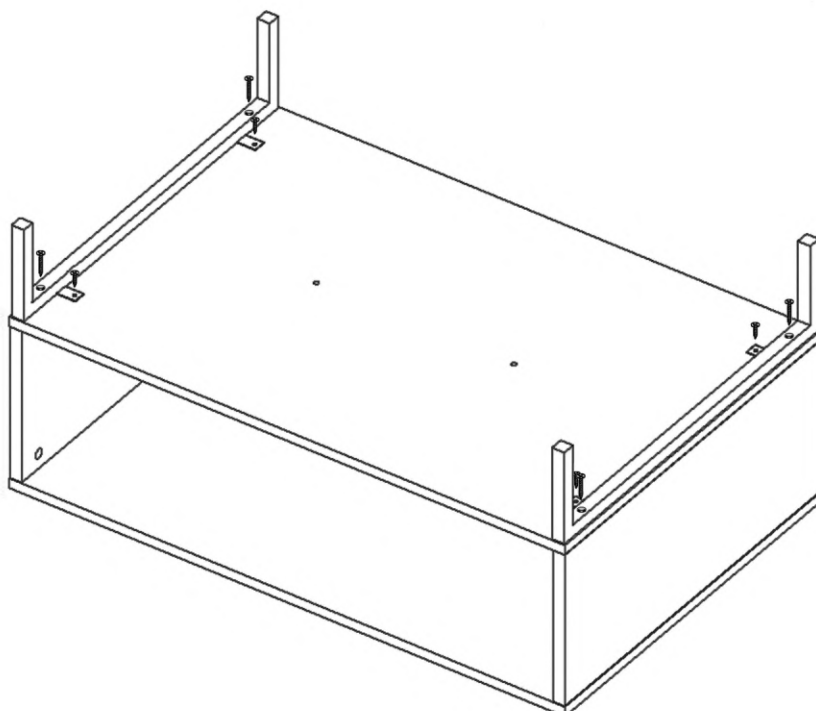

SURF / WAVE - STOLIK

SURF/WAVE STOLIK - 31032023

4

5

4/4