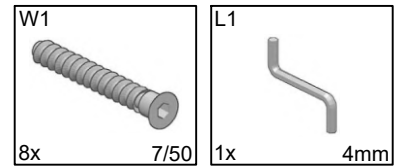

SURF / WAVE - STOLIK

SURF/WAVE STOLIK - 31032023

4