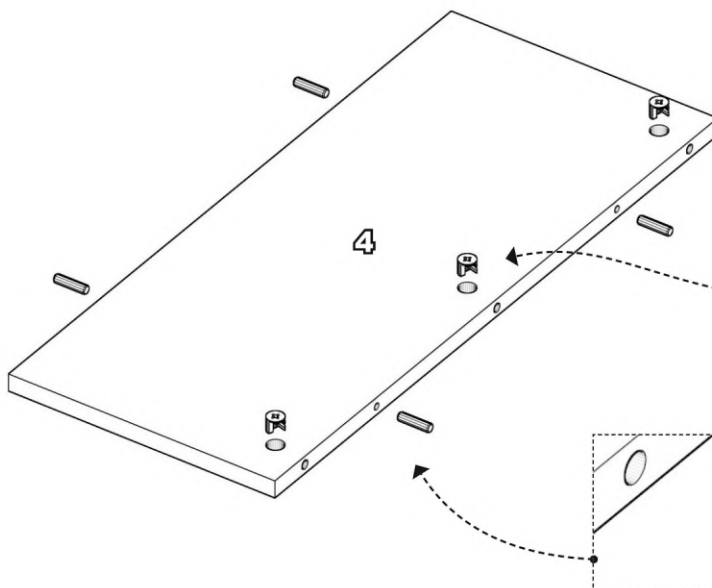

SURF / WAVE - STOLIK

SURF/WAVE STOLIK - 31032023

40 min

VER 1.

900 mm

VER 2.

900 mm

SURF / WAVE - STOLIK

SURF/WAVE STOLIK - 31032023

| REP | DIM | QTE | package |
|-----|----------------|-----|---------|
| 1 | 900 x 593 x 16 | 1 | 1/1 |
| 2 | 900 x 593 x 16 | 1 | 1/1 |
| 3 | 430 x 249 x 16 | 1 | 1/1 |
| 4 | 591 x 249 x 16 | 2 | fronty |

1 **2x**

2/4

SURF / WAVE - STOLIK

SURF/WAVE STOLIK - 31032023

2

3

3/4

SURF / WAVE - STOLIK

SURF/WAVE STOLIK - 31032023

4

5

4/4