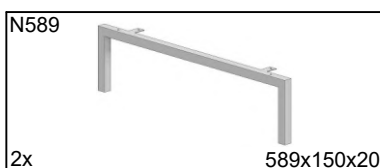

SURF / WAVE - STOLIK

SURF/WAVE STOLIK - 31032023

40 min

VER 1.

900 mm

VER 2.

900 mm

SURF / WAVE - STOLIK

SURF/WAVE STOLIK - 31032023

| REP | DIM | QTE | package |
|-----|----------------|-----|---------|
| 1 | 900 x 593 x 16 | 1 | 1/1 |
| 2 | 900 x 593 x 16 | 1 | 1/1 |
| 3 | 430 x 249 x 16 | 1 | 1/1 |
| 4 | 591 x 249 x 16 | 2 | fronty |

1 **2x**

2/4

SURF / WAVE - STOLIK

SURF/WAVE STOLIK - 31032023

2

3

3/4

SURF / WAVE - STOLIK