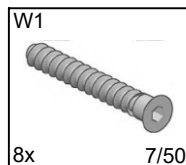

SURF / WAVE - STOLIK

SURF/WAVE STOLIK - 31032023

40 min

VER 1.

900 mm

VER 2.

900 mm

SURF / WAVE - STOLIK

SURF/WAVE STOLIK - 31032023

| REP | DIM | QTE | package |
|-----|----------------|-----|---------|
| 1 | 900 x 593 x 16 | 1 | 1/1 |
| 2 | 900 x 593 x 16 | 1 | 1/1 |
| 3 | 430 x 249 x 16 | 1 | 1/1 |
| 4 | 591 x 249 x 16 | 2 | fronty |

1 **2x**

2/4

SURF / WAVE - STOLIK

SURF/WAVE STOLIK - 31032023

2

3

3/4

SURF / WAVE - STOLIK