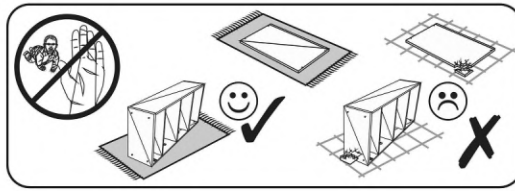

SURF / WAVE - STOLIK

SURF/WAVE STOLIK - 31032023

40 min

VER 1.

900 mm

VER 2.

900 mm

SURF / WAVE - STOLIK