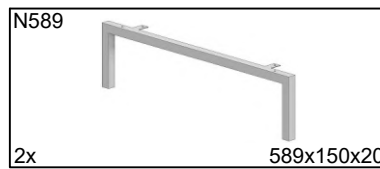

SURF / WAVE - STOLIK

SURF/WAVE STOLIK - 31032023

4

5

4/4