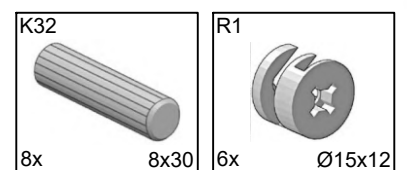

SURF / WAVE - STOLIK

SURF/WAVE STOLIK - 31032023

40 min

VER 1.

900 mm

VER 2.

900 mm

SURF / WAVE - STOLIK

SURF/WAVE STOLIK - 31032023

| REP | DIM | QTE | package |
|-----|----------------|-----|---------|
| 1 | 900 x 593 x 16 | 1 | 1/1 |
| 2 | 900 x 593 x 16 | 1 | 1/1 |
| 3 | 430 x 249 x 16 | 1 | 1/1 |
| 4 | 591 x 249 x 16 | 2 | fronty |

1 **2x**

2/4

SURF / WAVE - STOLIK

SURF/WAVE STOLIK - 31032023

2

3

3/4

SURF / WAVE - STOLIK