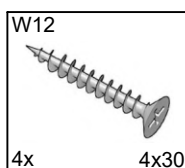

SURF / WAVE - STOLIK

SURF/WAVE STOLIK - 31032023

40 min

VER 1.

900 mm

VER 2.

900 mm

SURF / WAVE - STOLIK

SURF/WAVE STOLIK - 31032023

| REP | DIM | QTE | package |
|-----|----------------|-----|---------|
| 1 | 900 x 593 x 16 | 1 | 1/1 |
| 2 | 900 x 593 x 16 | 1 | 1/1 |
| 3 | 430 x 249 x 16 | 1 | 1/1 |
| 4 | 591 x 249 x 16 | 2 | fronty |

1 **2x**

2/4

SURF / WAVE - STOLIK

SURF/WAVE STOLIK - 31032023

2

3

3/4

SURF / WAVE - STOLIK