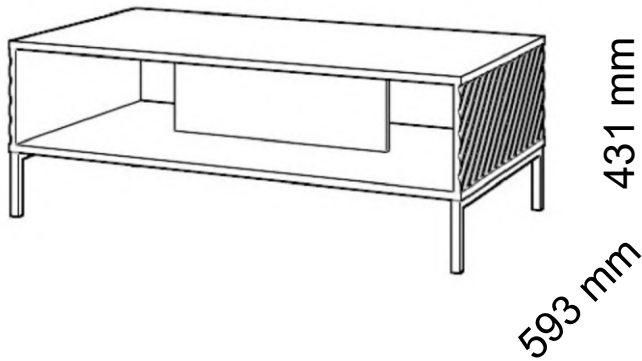

SURF / WAVE - STOLIK

SURF/WAVE STOLIK - 31032023

40 min

VER 1.

900 mm

VER 2.

900 mm

SURF / WAVE - STOLIK

SURF/WAVE STOLIK - 31032023

| REP | DIM | QTE | package |
|-----|----------------|-----|---------|
| 1 | 900 x 593 x 16 | 1 | 1/1 |
| 2 | 900 x 593 x 16 | 1 | 1/1 |
| 3 | 430 x 249 x 16 | 1 | 1/1 |
| 4 | 591 x 249 x 16 | 2 | fronty |

1 **2x**

2/4

SURF / WAVE - STOLIK

SURF/WAVE STOLIK - 31032023

2

3

3/4

SURF / WAVE - STOLIK