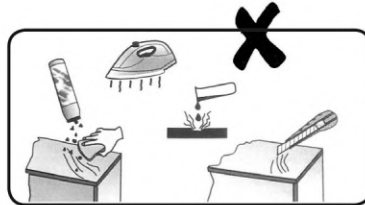

SURF / WAVE - STOLIK

SURF/WAVE STOLIK - 31032023

40 min

VER 1.

900 mm

VER 2.

900 mm

SURF / WAVE - STOLIK