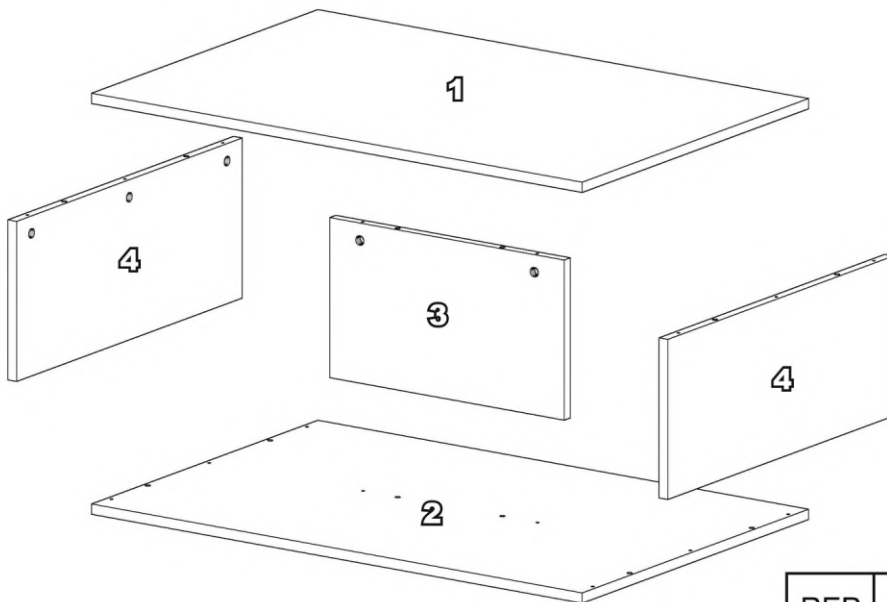

SURF / WAVE - STOLIK

SURF/WAVE STOLIK - 31032023

40 min

VER 1.

900 mm

VER 2.

900 mm

SURF / WAVE - STOLIK

SURF/WAVE STOLIK - 31032023

| REP | DIM | QTE | package |
|-----|----------------|-----|---------|
| 1 | 900 x 593 x 16 | 1 | 1/1 |
| 2 | 900 x 593 x 16 | 1 | 1/1 |
| 3 | 430 x 249 x 16 | 1 | 1/1 |
| 4 | 591 x 249 x 16 | 2 | fronty |

1 **2x**

2/4

SURF / WAVE - STOLIK

SURF/WAVE STOLIK - 31032023

2

3

3/4

SURF / WAVE - STOLIK

SURF/WAVE STOLIK - 31032023

4

5

4/4