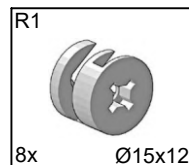

SURF / WAVE - STOLIK

SURF/WAVE STOLIK - 31032023

40 min

VER 1.

900 mm

VER 2.

900 mm

SURF / WAVE - STOLIK

SURF/WAVE STOLIK - 31032023

| REP | DIM | QTE | package |
|-----|----------------|-----|---------|
| 1 | 900 x 593 x 16 | 1 | 1/1 |
| 2 | 900 x 593 x 16 | 1 | 1/1 |
| 3 | 430 x 249 x 16 | 1 | 1/1 |
| 4 | 591 x 249 x 16 | 2 | fronty |

1 **2x**

2/4

SURF / WAVE - STOLIK

SURF/WAVE STOLIK - 31032023

2

3

3/4

SURF / WAVE - STOLIK