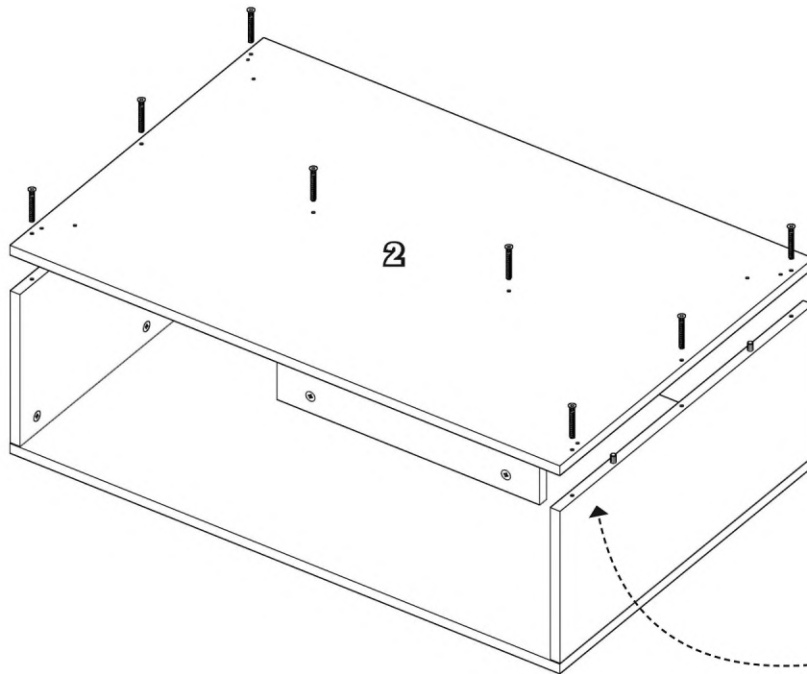

SURF / WAVE - STOLIK

SURF/WAVE STOLIK - 31032023

4