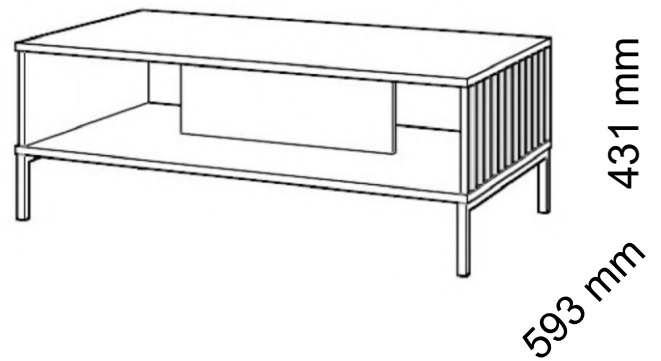

SURF / WAVE - STOLIK

SURF/WAVE STOLIK - 31032023

40 min

VER 1.

900 mm

VER 2.

900 mm

SURF / WAVE - STOLIK

SURF/WAVE STOLIK - 31032023

| REP | DIM | QTE | package |
|-----|----------------|-----|---------|
| 1 | 900 x 593 x 16 | 1 | 1/1 |
| 2 | 900 x 593 x 16 | 1 | 1/1 |
| 3 | 430 x 249 x 16 | 1 | 1/1 |
| 4 | 591 x 249 x 16 | 2 | fronty |