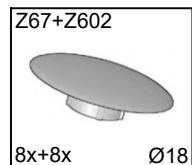

SURF / WAVE - STOLIK

SURF/WAVE STOLIK - 31032023

40 min

VER 1.

900 mm

VER 2.

900 mm

SURF / WAVE - STOLIK

SURF/WAVE STOLIK - 31032023

| REP | DIM | QTE | package |
|-----|----------------|-----|---------|
| 1 | 900 x 593 x 16 | 1 | 1/1 |
| 2 | 900 x 593 x 16 | 1 | 1/1 |
| 3 | 430 x 249 x 16 | 1 | 1/1 |
| 4 | 591 x 249 x 16 | 2 | fronty |

1 **2x**

2/4

SURF / WAVE - STOLIK

SURF/WAVE STOLIK - 31032023

2

3

3/4

SURF / WAVE - STOLIK