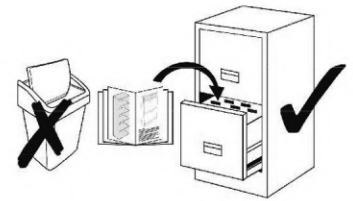

SURF / WAVE - STOLIK

SURF/WAVE STOLIK - 31032023

40 min