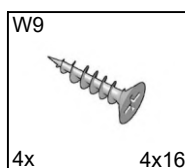

SURF / WAVE - STOLIK

SURF/WAVE STOLIK - 31032023

40 min

VER 1.

900 mm

VER 2.

900 mm

SURF / WAVE - STOLIK

SURF/WAVE STOLIK - 31032023

| REP | DIM | QTE | package |
|-----|----------------|-----|---------|
| 1 | 900 x 593 x 16 | 1 | 1/1 |
| 2 | 900 x 593 x 16 | 1 | 1/1 |
| 3 | 430 x 249 x 16 | 1 | 1/1 |
| 4 | 591 x 249 x 16 | 2 | fronty |

1 **2x**

2/4

SURF / WAVE - STOLIK

SURF/WAVE STOLIK - 31032023

2

3

3/4

SURF / WAVE - STOLIK