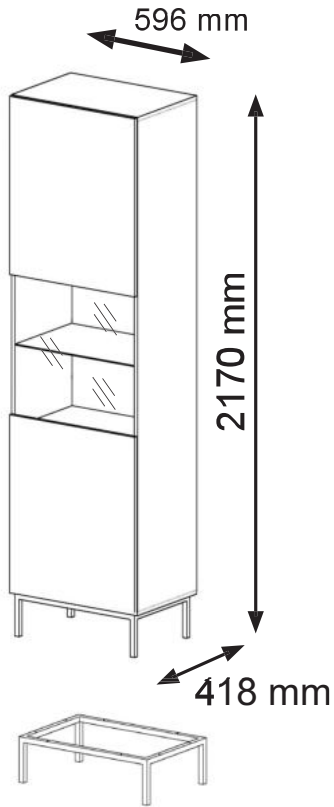

RAVENNA - WITRYNA 1DS

RAVENNA WITRYNA 1DS 03062022

120 min

VER 1.

VER 2.

VER 1. - LEFT

VER 1. - RIGHT

VER 2. - LEFT

VER 2. - RIGHT