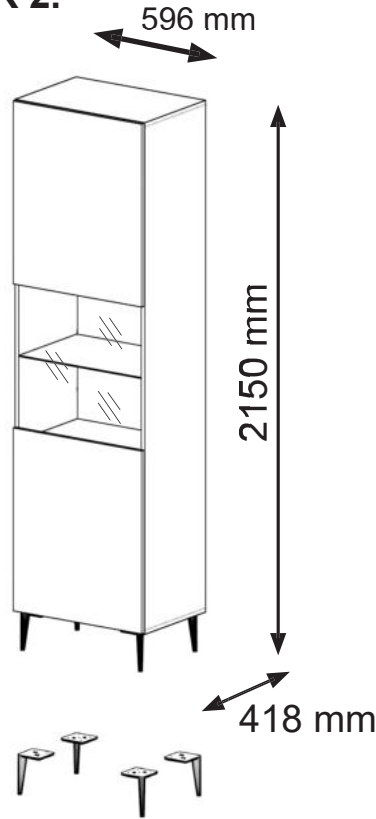

VER 2.

VER 1. - LEFT

VER 1. - RIGHT