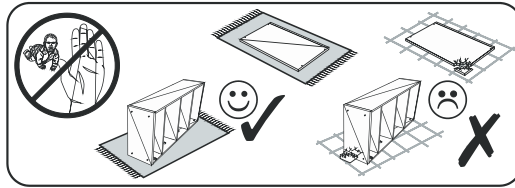

RAVENNA - WITRYNA 1DS

RAVENNA WITRYNA 1DS 03062022

120 min