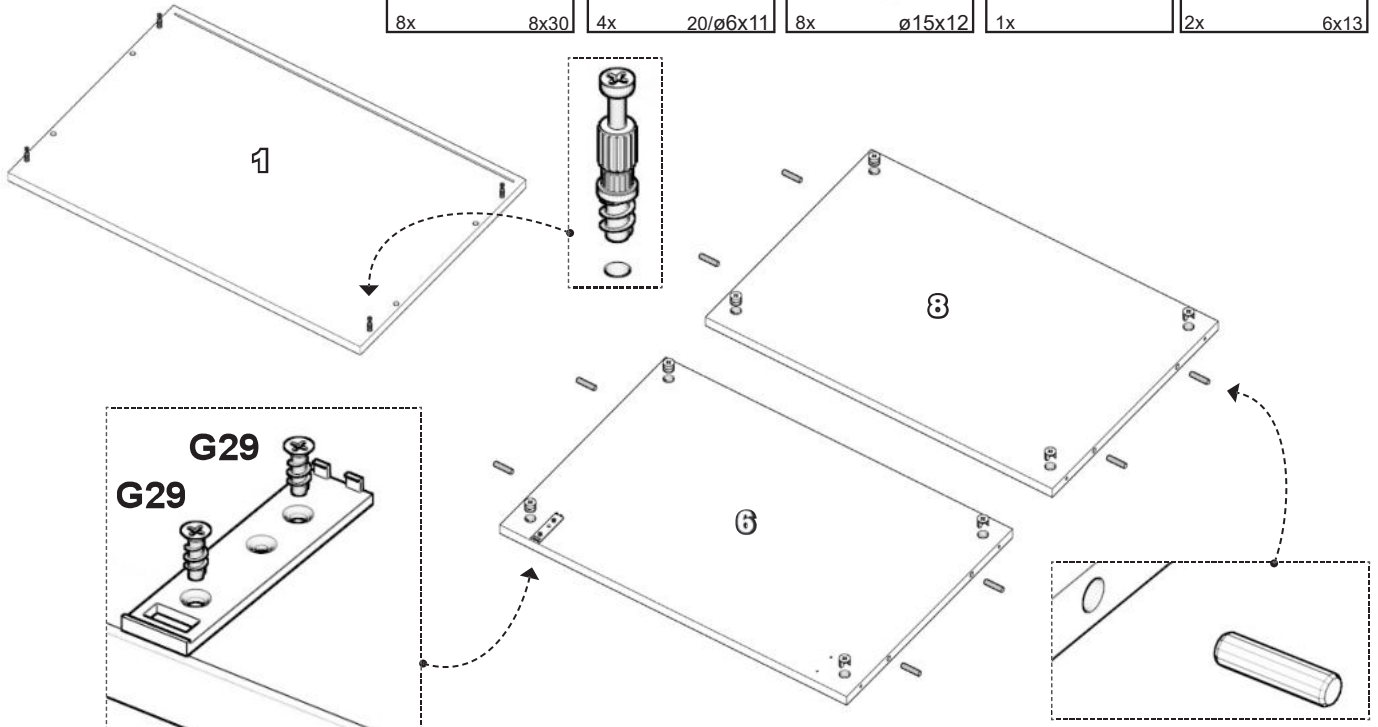

REP	DIM	QTE	package
7	561 x 375 x 5	1	2/2
8	562 x 384 x 16	1	1/2
9	590,9 x 715,3 x 16	2	fronty
10	746 x 333 x 4	1	2/2
11	1981 x 574 x 2,5	1	2/2

RAVENNA - WITRYNA 1DS

RAVENNA WITRYNA 1DS 03062022

B1  16x 8x30	A1  4x 7/50	W2  1x 4mm	K5  12x 20/ø6x11	K1  12x ø15x12	G22  8x 3x16	G6  8x 3.5x13
G34  6x 3.5x16	G29  2x 6x13	C3  4x	D3  4x	 8x 6.3x13	F2  8x	F11  4x
I3  4x	G12  4x 4x20	I2  6x	L11  1x	I1  22x	I9a  1x ø14	I9b  1x ø14
I9c  1x ø14	M11  1x 75/30/15	G24  2x 4x16	U8  1x ø8x40	G33  1 x 4x40		

G3  8x 4x30 VER 1.	G35  16x 3.5x20 VER 2.
--	--

VER 1. - LEFT

RAVENNA - WITRYNA 1DS

RAVENNA WITRYNA 1DS_03062022

1

RAVENNA - WITRYNA 1DS

RAVENNA WITRYNA 1DS 03062022

2