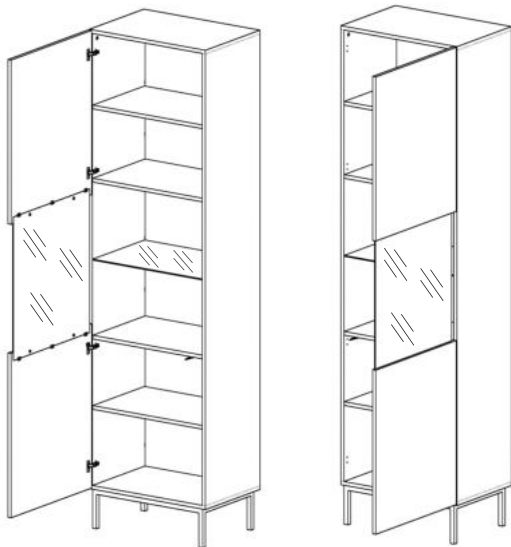

VER 2.

VER 1. - LEFT

VER 1. - RIGHT