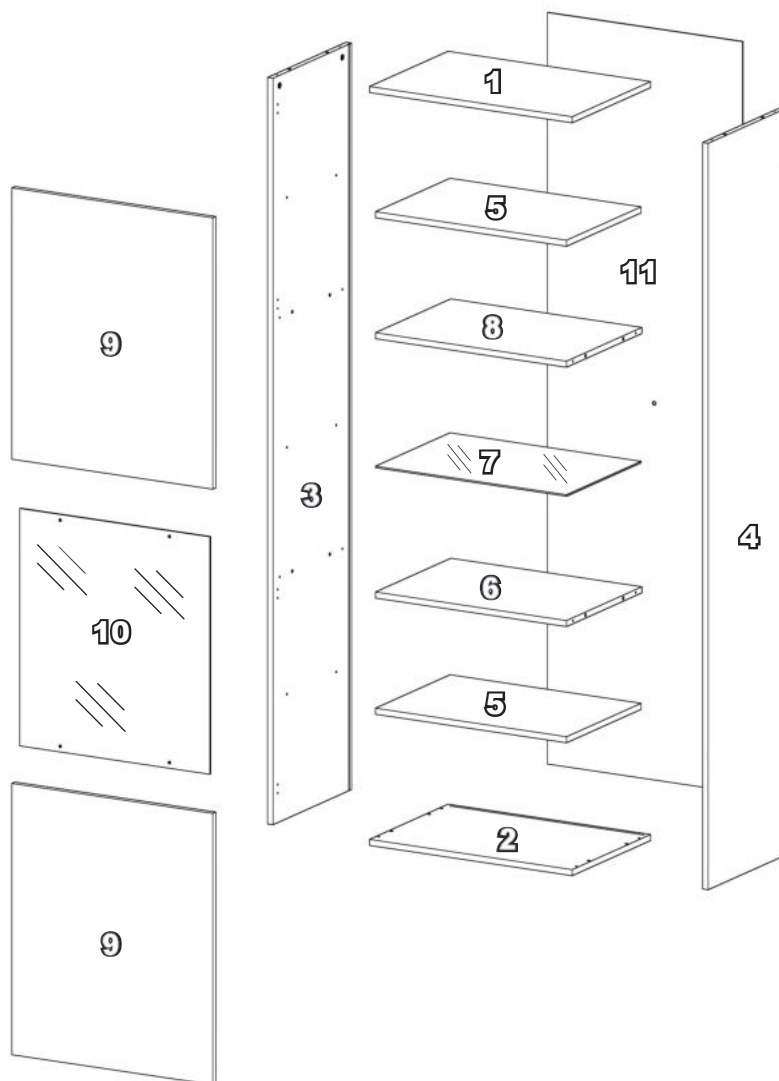

VER 2. - RIGHT

RAVENNA - WITRYNA 1DS

RAVENNA WITRYNA 1DS_03062022

REP	DIM	QTE	package
1	596 x 401 x 16	1	1/2
2	596 x 401 x 16	1	1/2
3	1968 x 400 x 16	1	2/2
4	1968 x 400 x 16	1	2/2
5	562 x 380 x 16	2	2/2
6	562 x 384 x 16	1	1/2

REP	DIM	QTE	package
7	561 x 375 x 5	1	2/2
8	562 x 384 x 16	1	1/2
9	590,9 x 715,3 x 16	2	fronty
10	746 x 333 x 4	1	2/2
11	1981 x 574 x 2,5	1	2/2

RAVENNA - WITRYNA 1DS

RAVENNA WITRYNA 1DS 03062022

B1  16x 8x30	A1  4x 7/50	W2  1x 4mm	K5  12x 20/ø6x11	K1  12x ø15x12	G22  8x 3x16	G6  8x 3.5x13
G34  6x 3.5x16	G29  2x 6x13	C3  4x	D3  4x	 8x 6.3x13	F2  8x	F11  4x
I3  4x	G12  4x 4x20	I2  6x	L11  1x	I1  22x	I9a  1x ø14	I9b  1x ø14
I9c  1x ø14	M11  1x 75/30/15	G24  2x 4x16	U8  1x ø8x40	G33  1 x 4x40		