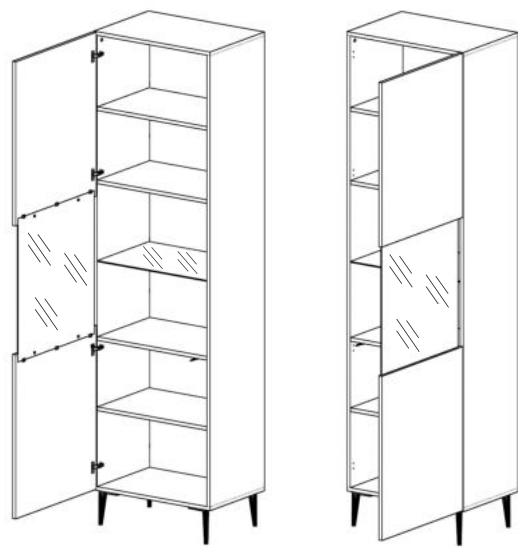

VER 2. - LEFT

VER 2. - RIGHT