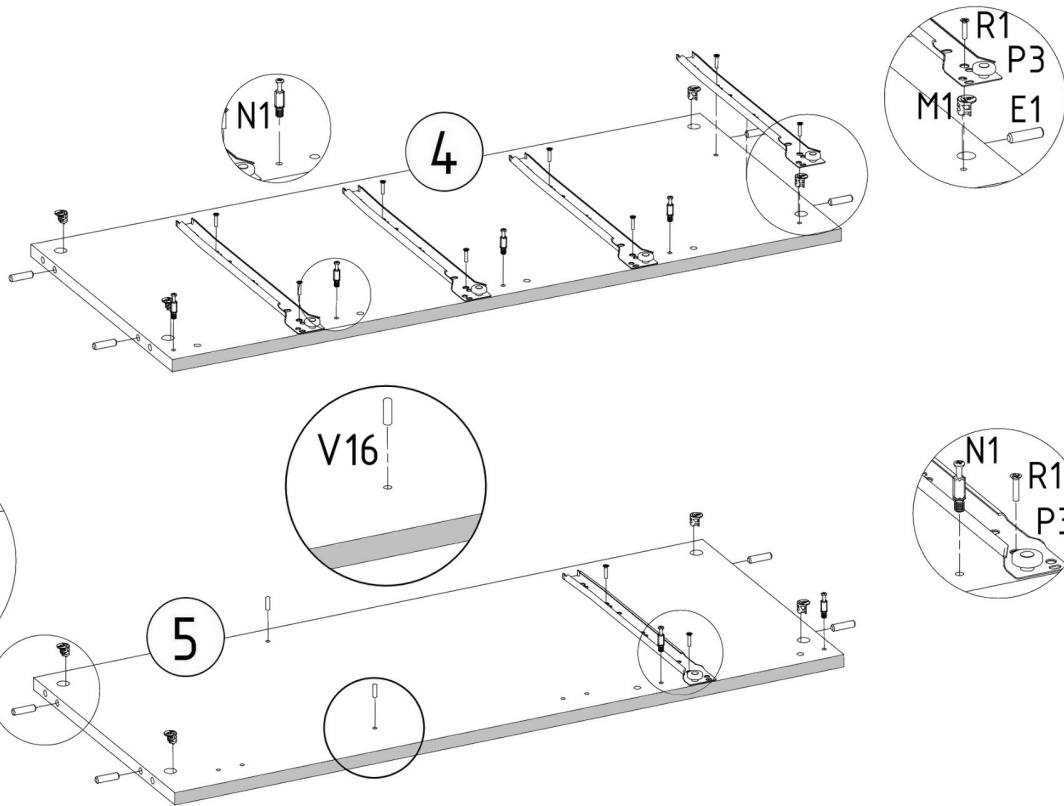

1D5S

PRODUCTION DATE

PACKING CODE

S1  3,5x16mm x24	Z1  x90	F3  Hex 4mm x1	V13  x1	A1  ZP x2	R1  6x8mm x20	V16  5x16mm x4	B1  B ø17/4mm x10
M1  12x15mm x34	N1  L=35mm x30	E1  8x30mm x20	F1  7x50mm x10	E3  8x50mm x2	N4  L=62mm x2	P3  L=350mm x5	T1  x6

1D5S

PRODUCTION DATE

PACKING CODE

001713	16	1
000070	15	1
001714	14	1
000120	13	4
000052	12	1
000105	11	4
000038	10	1
000102	9	4
000053	8	10
001712	7	3
001716	6	2
001717	5	1
001718	4	1
000069	3	2
000111	2	4
001715	1	1
ID	NUMBER	QUANTITY

M1  12x15mm	N1  L=35mm	E1  8x30mm	P3  L=350mm	R1  6x8mm	V16  5x16mm
x4	x2	x4	x5	x10	x2

M1  12x15mm	E1  8x30mm
x12	x8

A1

ZP

x2 3,5x16mm x4

S1

N1

L=35mm x10

M1

12x15mm x10

S1  3,5x16mm x20	P3  L=350mm x5
---	--

V13  x1
--