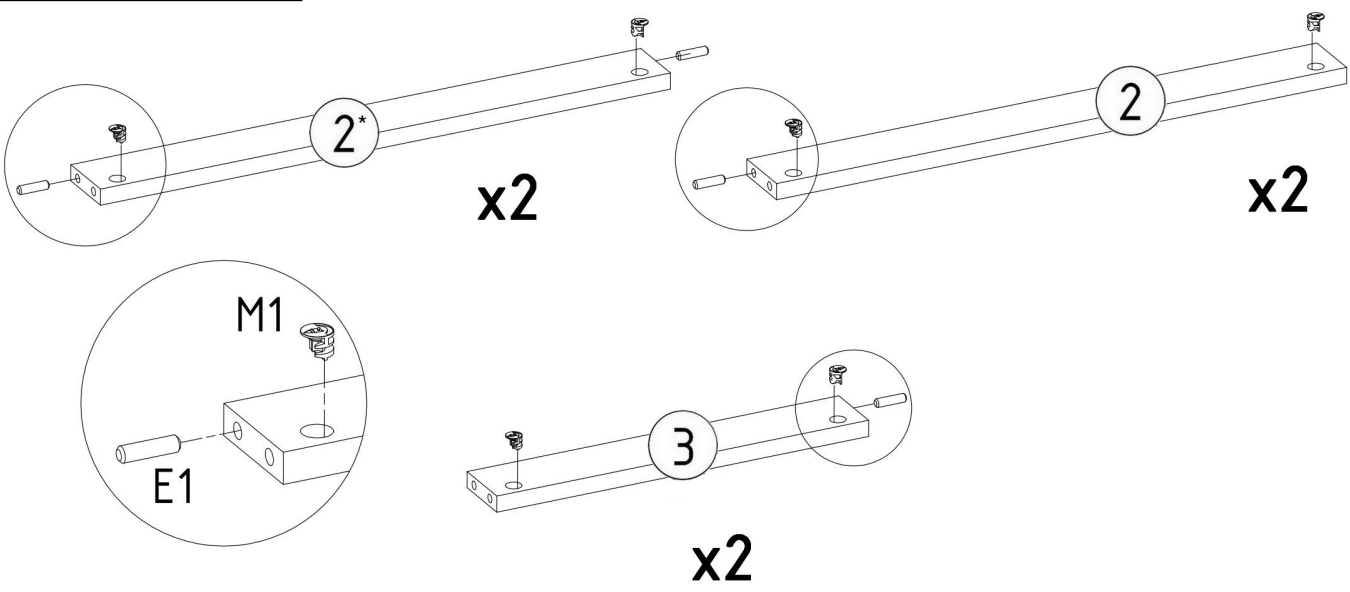

1D5S

PRODUCTION DATE

PACKING CODE

S1  3,5x16mm x24	Z1  x90	F3  Hex 4mm x1	V13  x1	A1  ZP x2	R1  6x8mm x20	V16  5x16mm x4	B1  B ø17/4mm x10
M1  12x15mm x34	N1  L=35mm x30	E1  8x30mm x20	F1  7x50mm x10	E3  8x50mm x2	N4  L=62mm x2	P3  L=350mm x5	T1  x6

1D5S

PRODUCTION DATE

PACKING CODE

001713	16	1
000070	15	1
001714	14	1
000120	13	4
000052	12	1
000105	11	4
000038	10	1
000102	9	4
000053	8	10
001712	7	3
001716	6	2
001717	5	1
001718	4	1
000069	3	2
000111	2	4
001715	1	1
ID	NUMBER	QUANTITY

M1  12x15mm	N1  L=35mm	E1  8x30mm	P3  L=350mm	R1  6x8mm	V16  5x16mm
x4	x2	x4	x5	x10	x2

M1  12x15mm	E1  8x30mm
x12	x8

A1

ZP

x2 3,5x16mm x4

S1

N1

L=35mm x10

M1

12x15mm x10

S1  3,5x16mm x20	P3  L=350mm x5
---	--

V13  x1
--