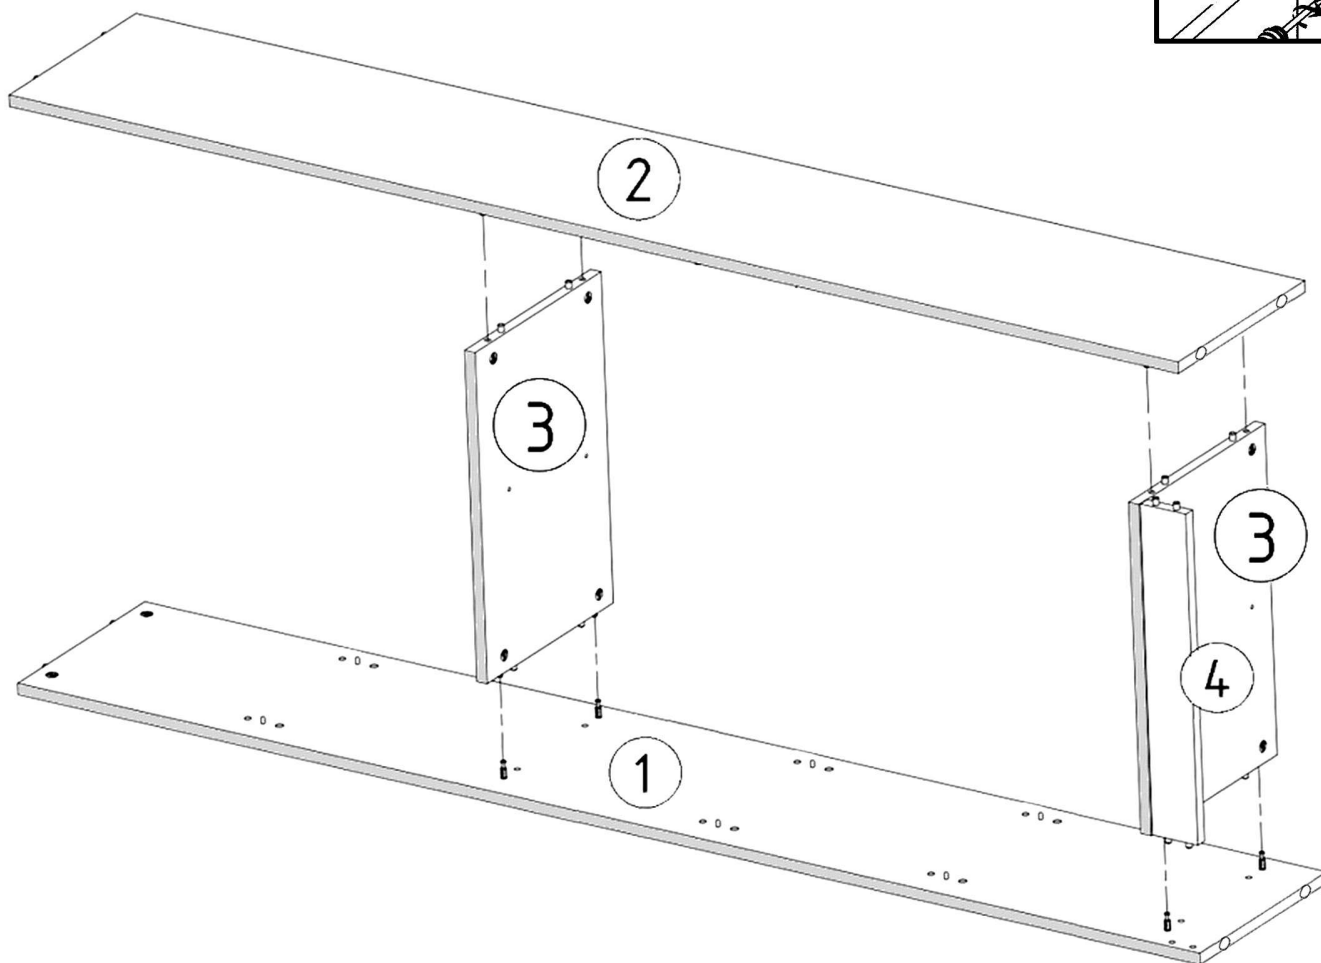

R80

PRODUCTION DATE

PACKING CODE

000527	7	3	
000526	6	3	
000525	5	1	
000524	4	1	
000528	3	2	
000265	2	1	
000264	1	1	
ID	NUMBER	QUANTITY	

<b>N2</b>  L=45mm x8	<b>M1</b>  12x15mm x4	<b>E2</b>  8x35mm x4	<b>V16</b>  5x16mm x12	<b>T1</b>  x4
--	--	---	---	--

<b>E2</b>  8x35mm x8	<b>M1</b>  12x15mm x8
--	--

<b>E2</b>  8x35mm x4
--

X=Y

B1

ø17/4mm x4

V13

x1