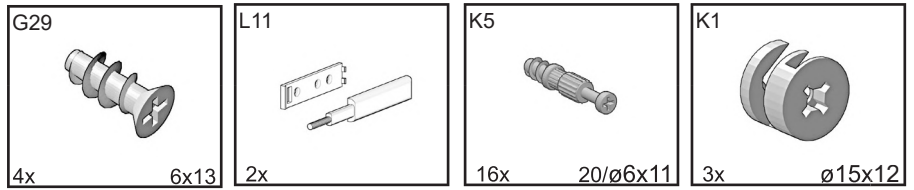

AURA RTV 150

AURA RTV 150 04042022

1

2