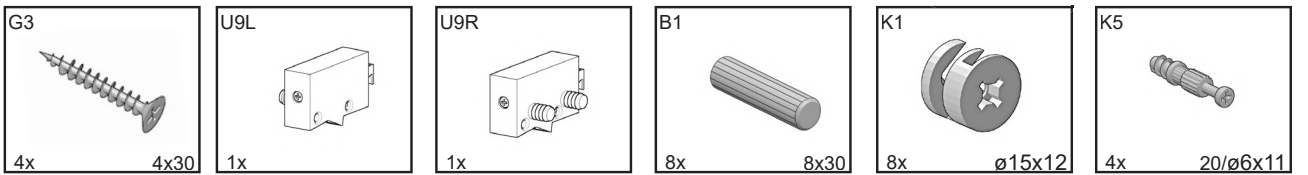

AURA RTV 150

AURA RTV 150 04042022

3

4

4/10