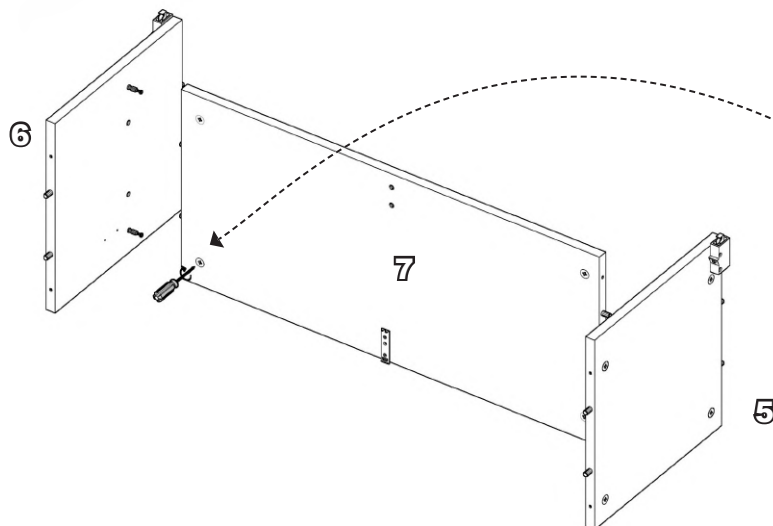

AURA RTV 150

AURA RTV 150 04042022

5

6

7