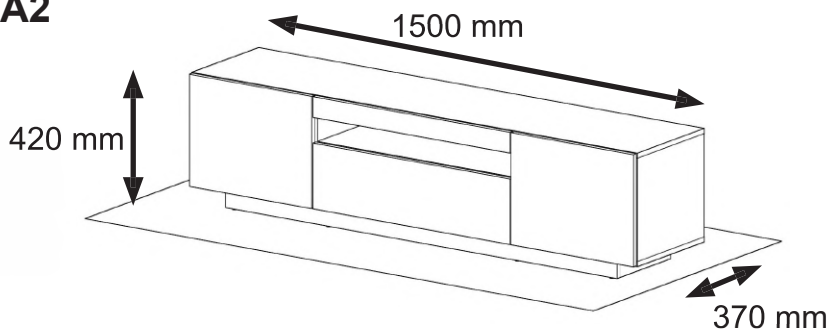

AURA RTV 150

AURA RTV 150 04042022

VARIANT A1

VARIANT A2

B1 30x 8x30	K5 31x 20/ø6x11	K1 31x ø15x12	G22 10x 3x16	G34 36x 3.5x16	G3 8x 4x30
A1 1x 7/50	W2 1x 4mm	C3 6x	D3 6x	G29 12x 6.3x13	G29 6x 6x13
U9R 2x	U9L 2x	L11 3x	P20 8x	P4 8x	I1 22x
I7a 16x ø15	I7b 16x ø15	I7c 16x ø15	I7d 16x ø15	U3S 4x 50	L6 2x

AURA RTV 150

AURA RTV 150 04042022

REP	DIM	QTE	package
1	1500 x 354 x 16	1	1/1
2	1500 x 354 x 16	1	1/1
3	324 x 353 x 16	1	1/1
4	324 x 353 x 16	1	1/1
5	324 x 338 x 16	1	1/1
6	324 x 338 x 16	1	1/1
7	568 x 337 x 16	1	1/1

REP	DIM	QTE	package
8	178 x 80 x 16	1	1/1
9	453 x 352 x 16	2	1/1
10	580 x 206 x 16	1	1/1
11	580 x 65 x 16	1	1/1
12	250 x 60 x 16	4	1/1
13	1300 x 60 x 16	2	1/1
14	1478 x 338 x 2,5	1	1/1

AURA RTV 150

AURA RTV 150 04042022