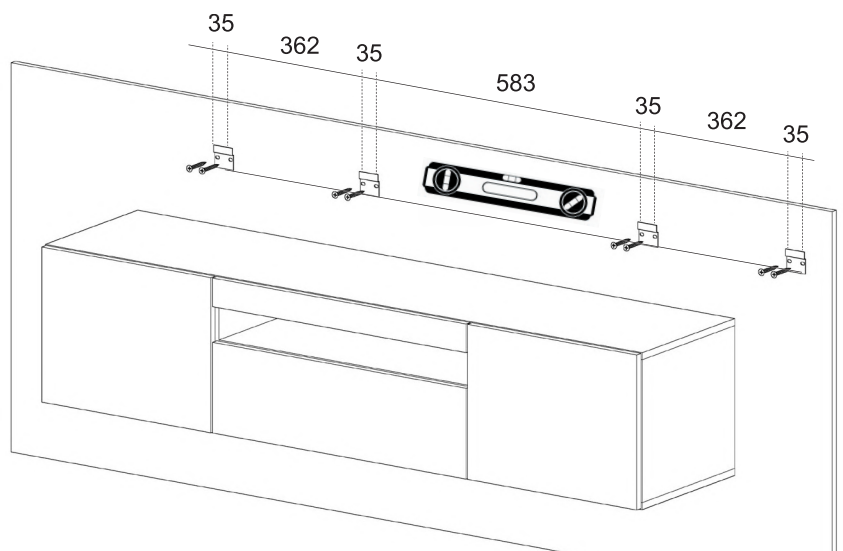

AURA RTV 150

AURA RTV 150 04042022

10

11