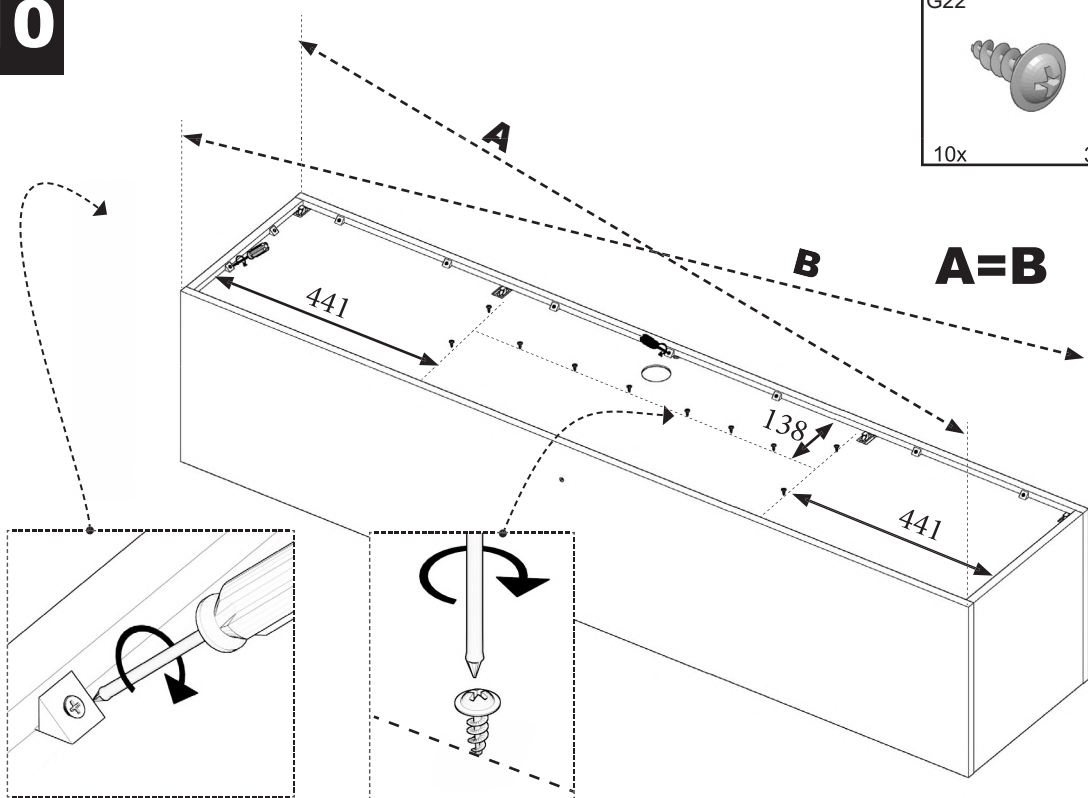

AURA RTV 150

AURA RTV 150 04042022

10