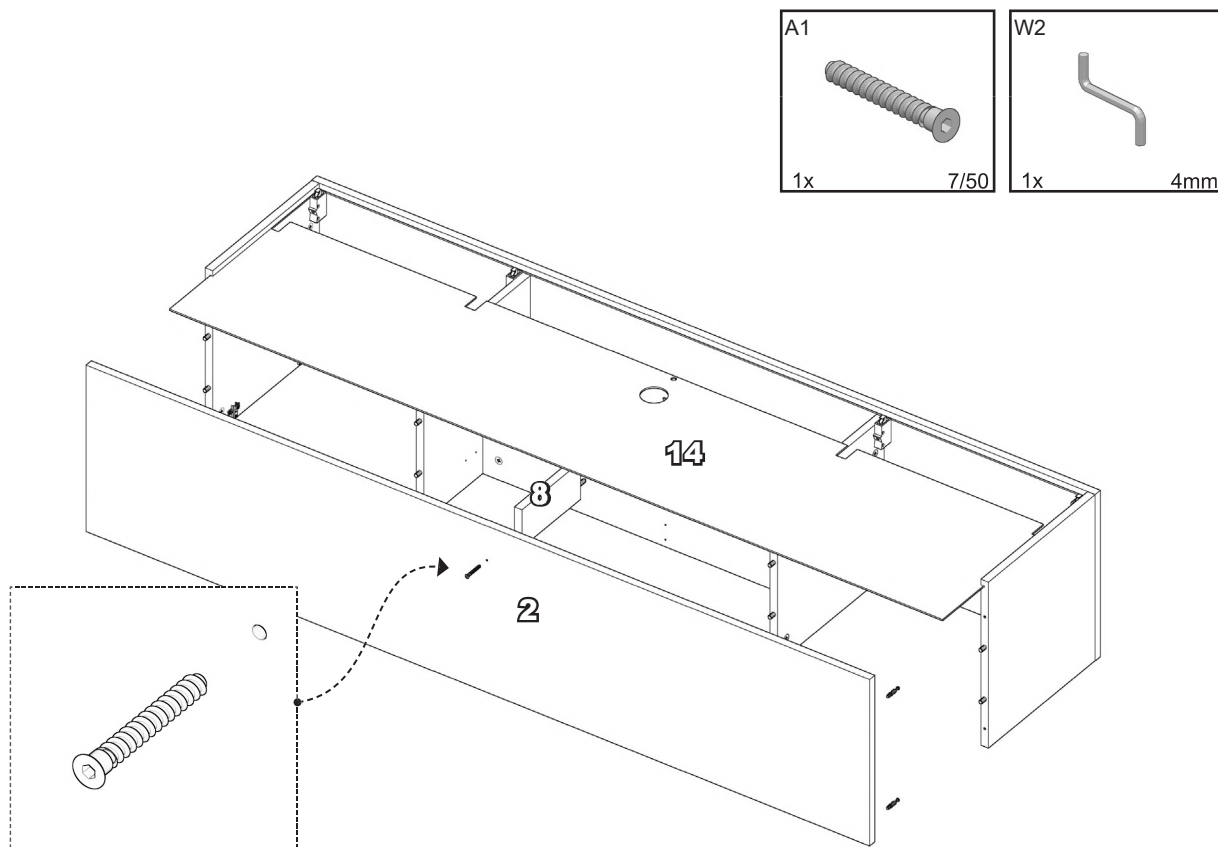

AURA RTV 150

AURA RTV 150 04042022

8

9

6/10