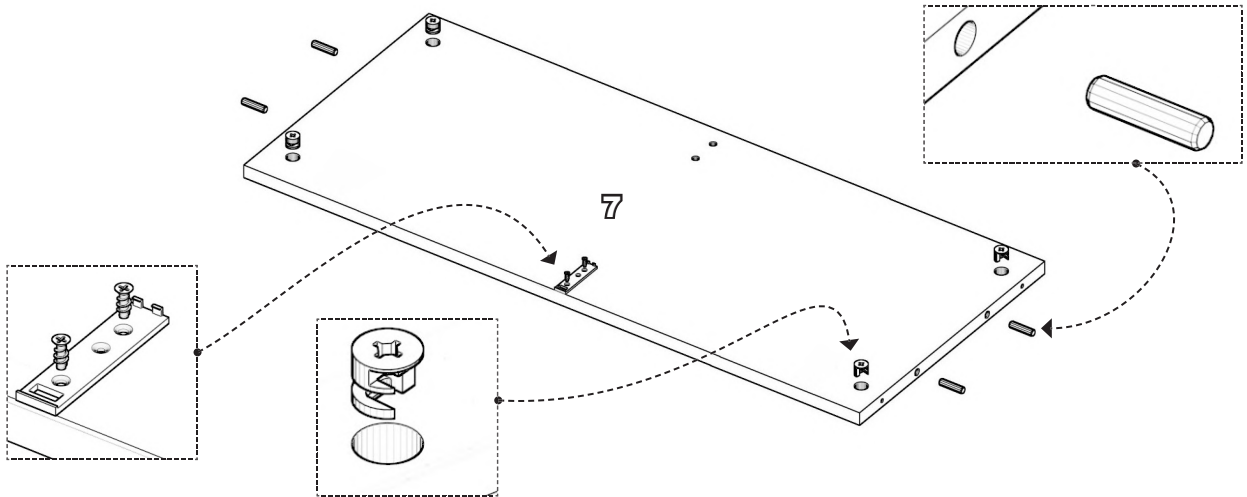

AURA RTV 150

AURA RTV 150 04042022

3