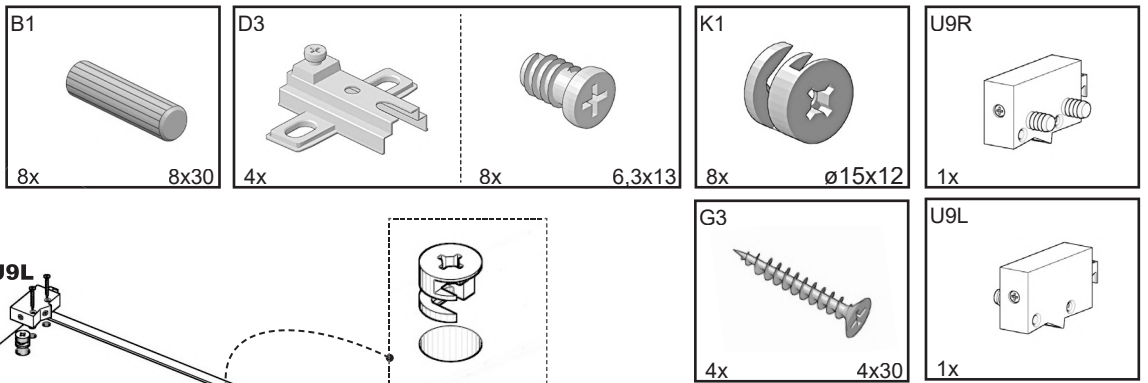

AURA RTV 150

AURA RTV 150 04042022

1

2