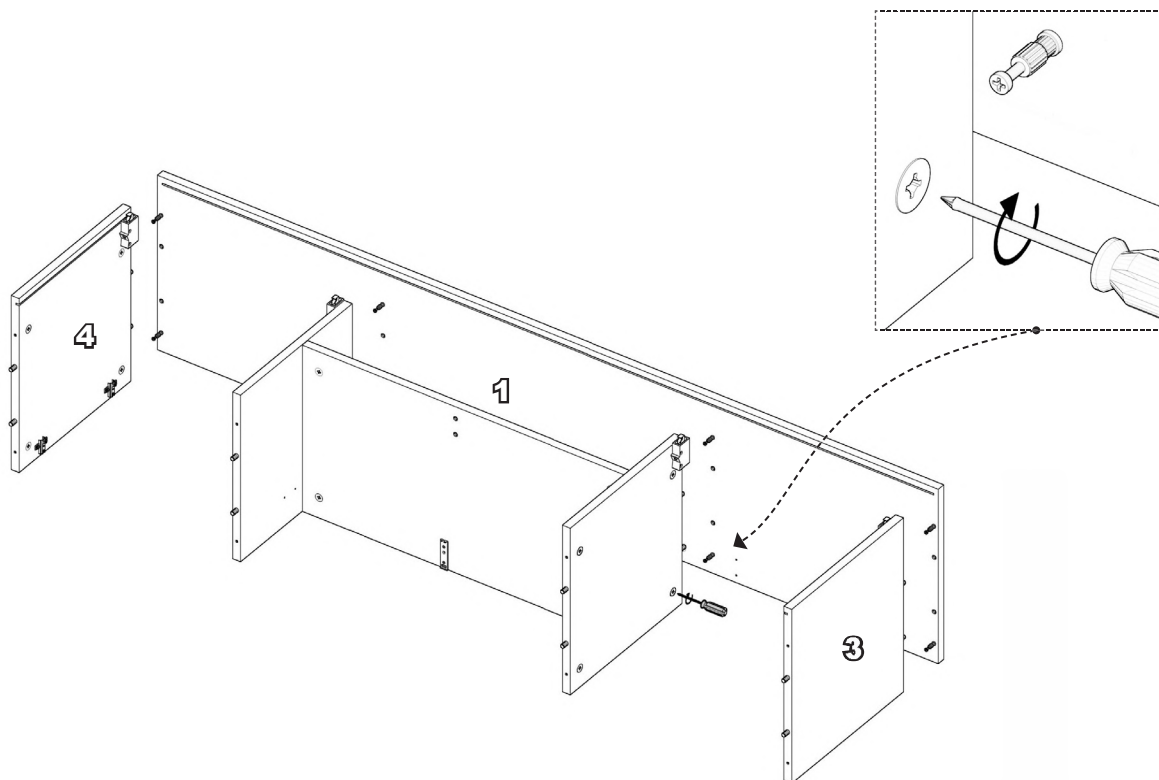

AURA RTV 150

AURA RTV 150 04042022

8