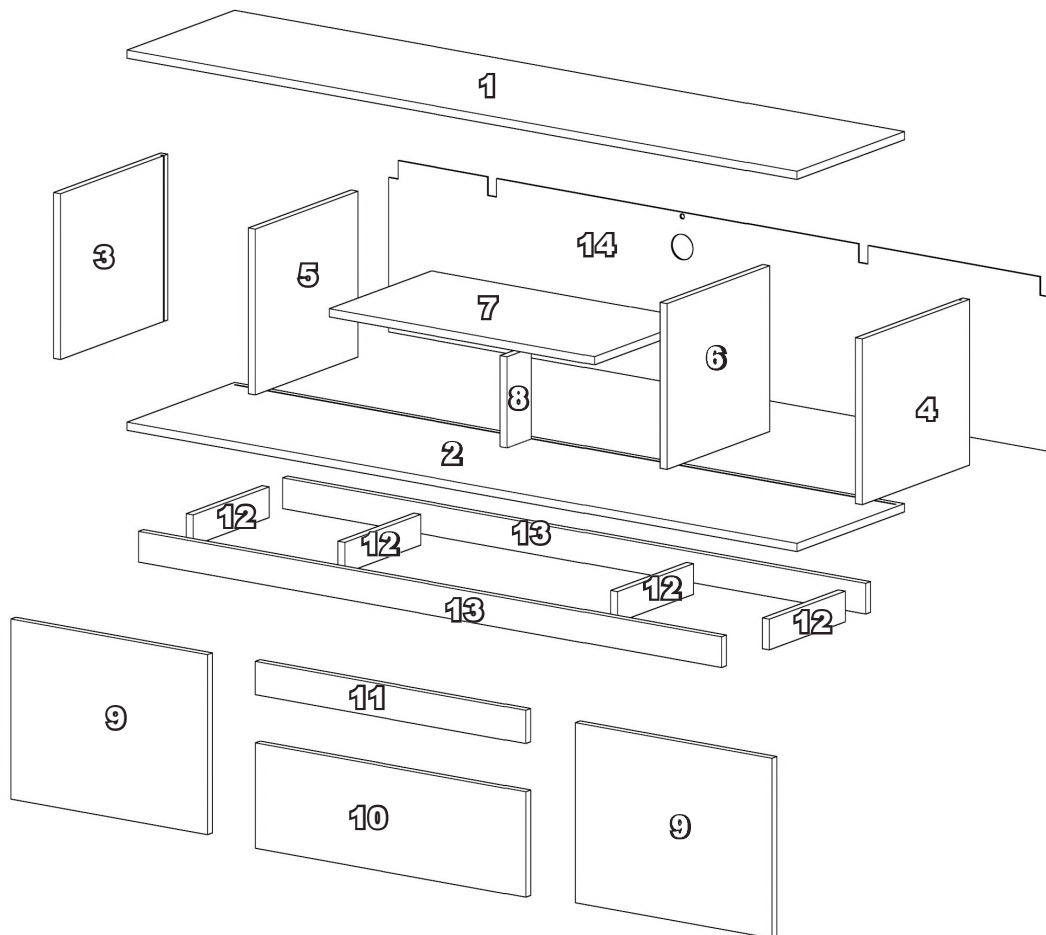

AURA RTV 150

AURA RTV 150 04042022

REP	DIM	QTE	package
1	1500 x 354 x 16	1	1/1
2	1500 x 354 x 16	1	1/1
3	324 x 353 x 16	1	1/1
4	324 x 353 x 16	1	1/1
5	324 x 338 x 16	1	1/1
6	324 x 338 x 16	1	1/1
7	568 x 337 x 16	1	1/1