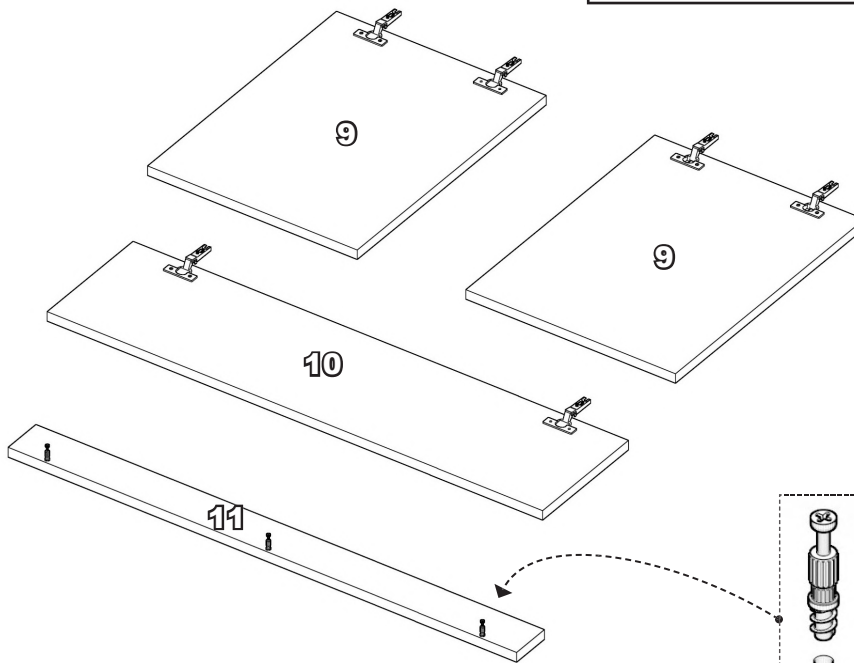

AURA RTV 150

AURA RTV 150 04042022

5

6

7