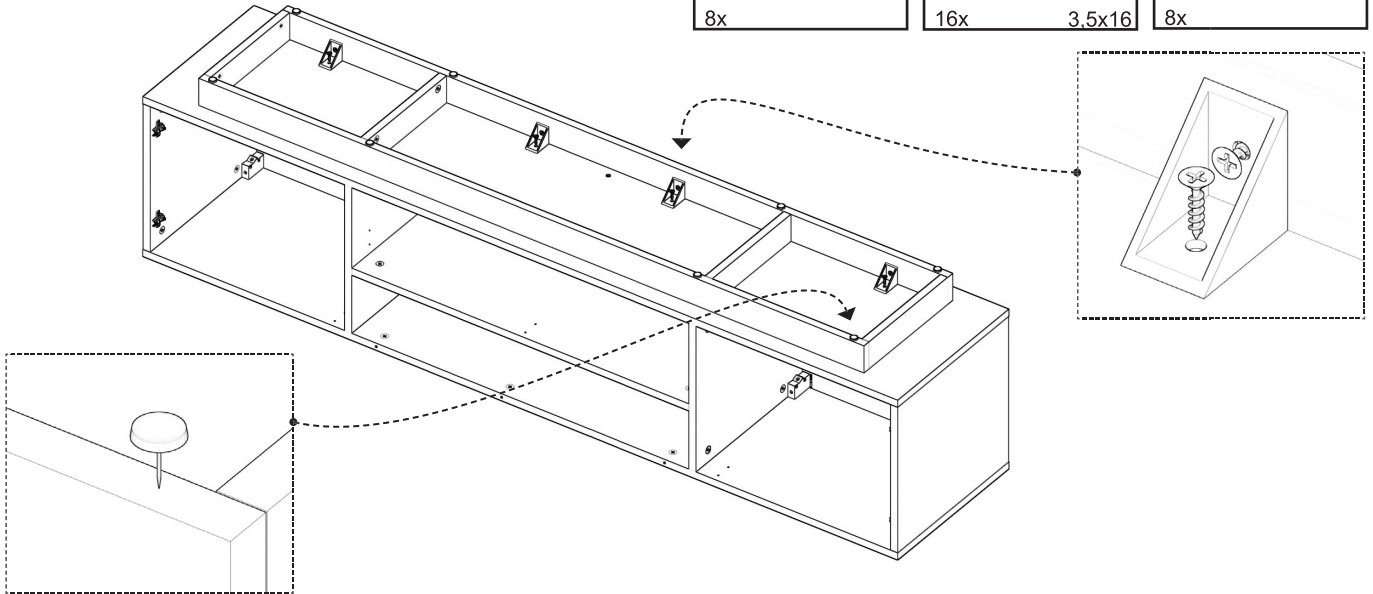

AURA RTV 150

AURA RTV 150 04042022

15