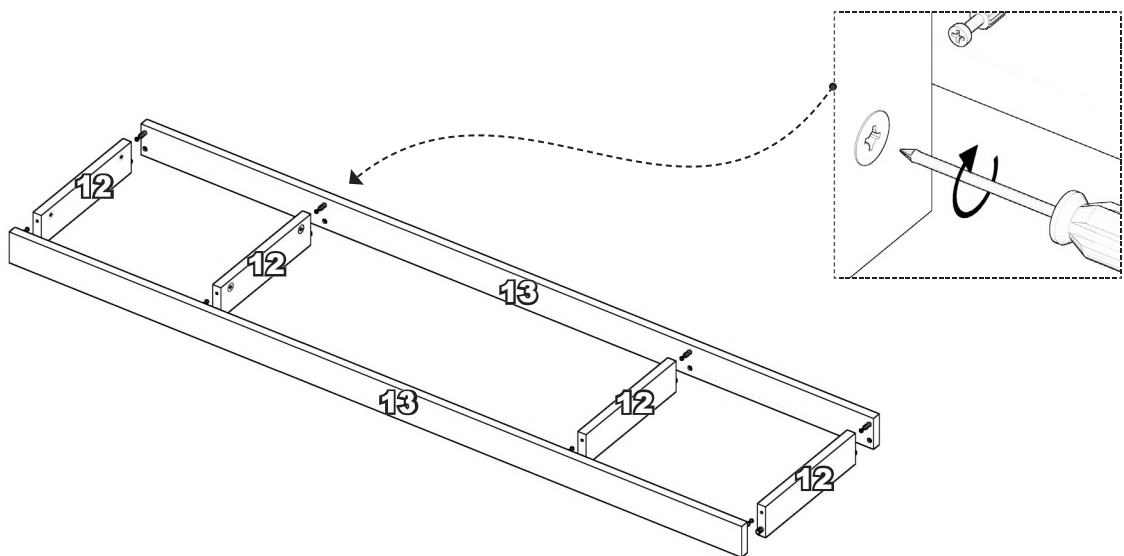

AURA RTV 150

AURA RTV 150 04042022

12

VARIANT A2

13

14