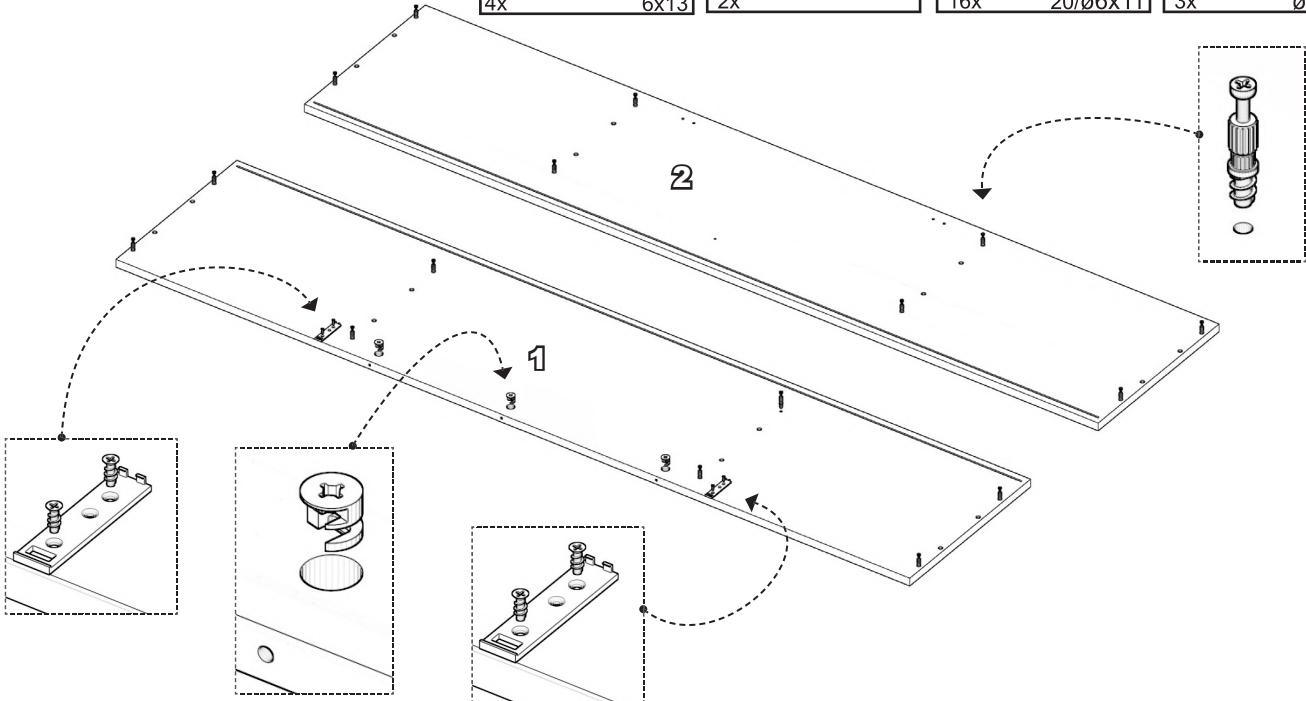

AURA RTV 150

AURA RTV 150 04042022

1

2