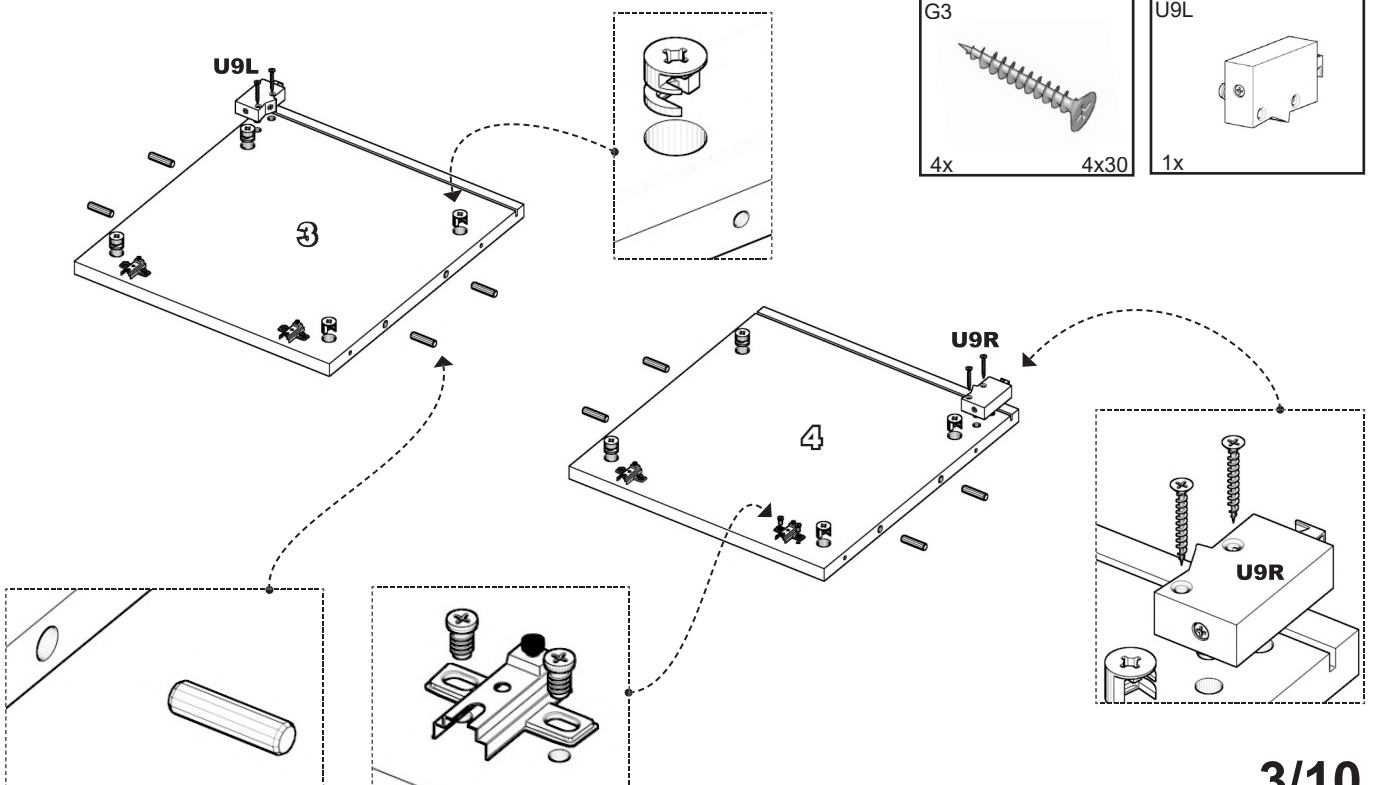

AURA RTV 150

AURA RTV 150 04042022

1

2