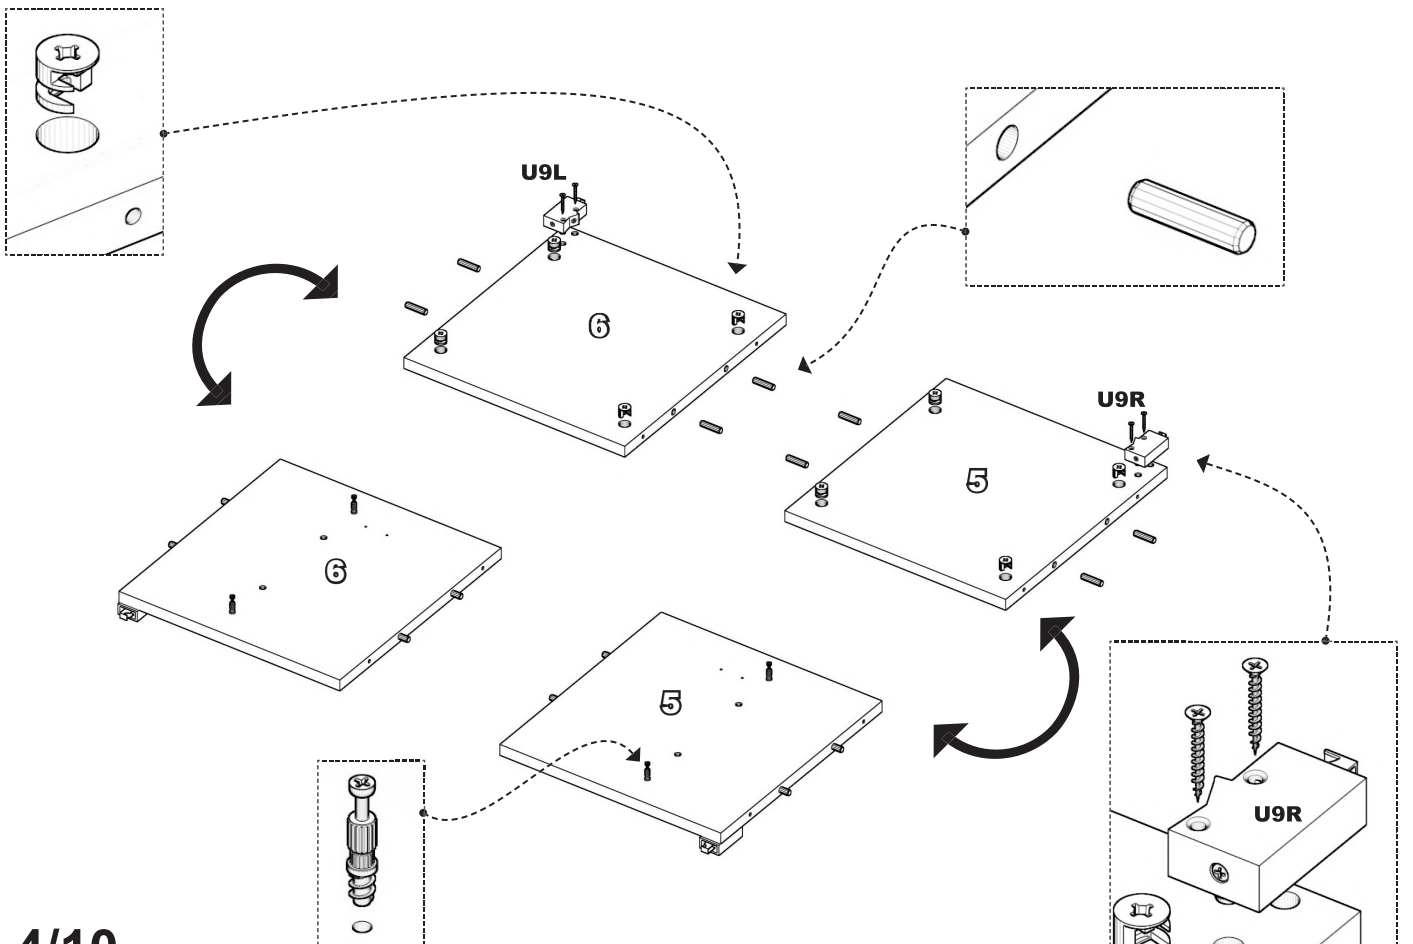

AURA RTV 150

AURA RTV 150 04042022

3

4

4/10