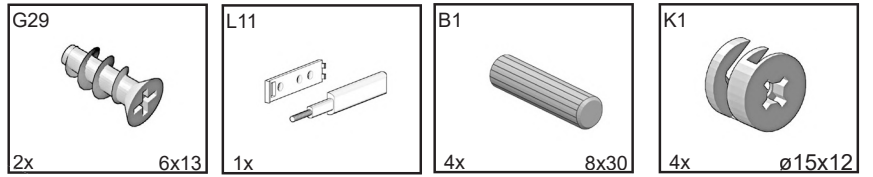

AURA RTV 150

AURA RTV 150 04042022

3