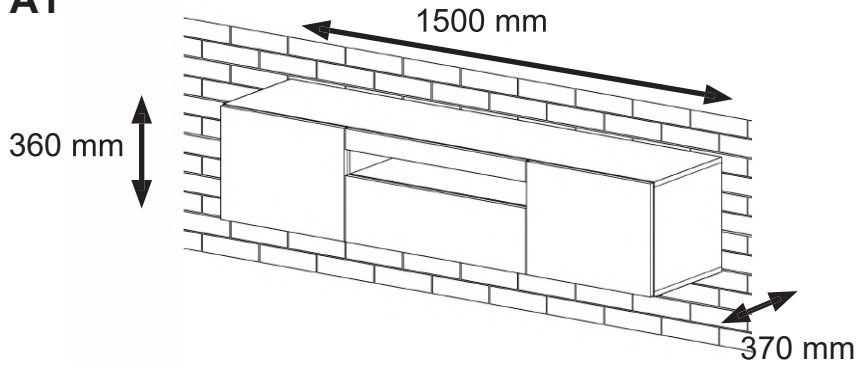

AURA RTV 150

AURA RTV 150 04042022

VARIANT A1

VARIANT A2

B1 30x 8x30	K5 31x 20/ø6x11	K1 31x ø15x12	G22 10x 3x16	G34 36x 3.5x16	G3 8x 4x30
A1 1x 7/50	W2 1x 4mm	C3 6x	D3 6x	G29 12x 6.3x13	G29 6x 6x13
U9R 2x	U9L 2x	L11 3x	P20 8x	P4 8x	I1 22x
I7a 16x ø15	I7b 16x ø15	I7c 16x ø15	I7d 16x ø15	U3S 4x 50	L6 2x