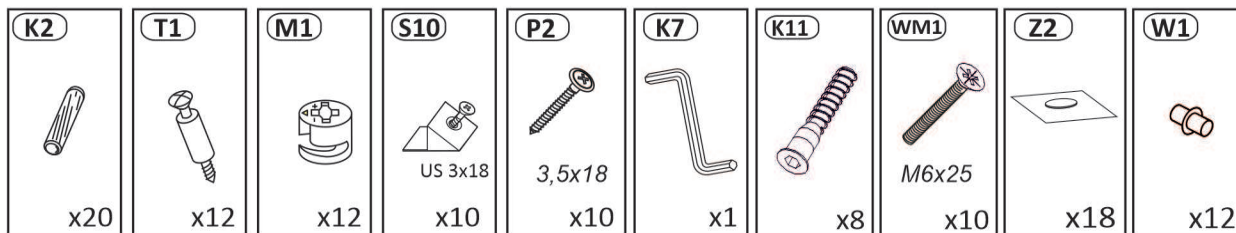

Model: *Luxi Komoda 3D*
Modell: *Luxi Komoda 3D*

Strona: **1/8**
Blatt Nr: **1/8**

PL
D
GB

INSTRUKCJA MONTAŻOWA MONTAGEANLEITUNG ASSEMBLY INSTRUCTIONS

Do montażu potrzebne są:
Für die Montage dieser Type benötigen Sie:

Use the following for assembly:

D Sehr geehrter Kunde, sollte ein Teil fehlen oder beschädigt sein, kreuzen Sie bitte dieses deutlich auf der Montageanleitung an und schicken Sie zu uns ab.
GB Dear customer, Should there be any place missing or damaged, kindly mark this place clearly on the attached assembly instructions and return it to us.

PL Szanowny Kliencie, gdyby brakowało jakiejś części lub byłaby uszkodzona proszę to oznaczyć krzyżykiem na instrukcji montażowej i przesłać instrukcję razem z reklamacją.

Pflegehinweis!
Bitte nur mit einem Staubtuch oder einem feuchtem Lappen reinigen. KEINE scheuernde Putzmittel verwenden!

Uwagi pielęgnacyjne!
Proszę wycierać ściereczką do kurzu lub lekko wilgotną ścierką. Nie stosować ŻADNYCH środków rysujących powierzchnie.

BAG 1

BAG 2

BAG 3

BAG 4

Proszę montować mebel na kartonie!
Bitte das Möbel auf der Verpackung montieren.