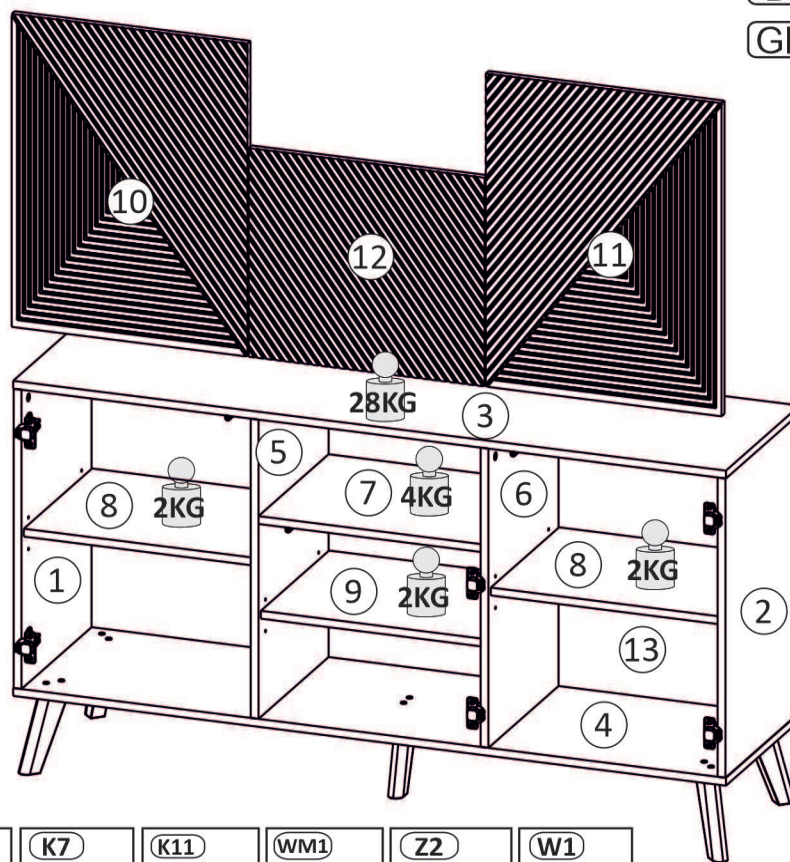

Model: *Luxi Komoda 3D*
Modell: *Luxi Komoda 3D*

Strona: **1/8**
Blatt Nr: **1/8**

PL
D
GB

INSTRUKCJA MONTAŻOWA MONTAGEANLEITUNG ASSEMBLY INSTRUCTIONS

Do montażu potrzebne są:
Für die Montage dieser Type benötigen Sie:

Use the following for assembly:

D Sehr geehrter Kunde, sollte ein Teil fehlen oder beschädigt sein, kreuzen Sie bitte dieses deutlich auf der Montageanleitung an und schicken Sie zu uns ab.
GB Dear customer, Should there be any place missing or damaged, kindly mark this place clearly on the attached assembly instructions and return it to us.

PL Szanowny Kliencie, gdyby brakowało jakiejś części lub byłaby uszkodzona proszę to oznaczyć krzyżykiem na instrukcji montażowej i przesłać instrukcję razem z reklamacją.

Pflegehinweis!
Bitte nur mit einem Staubtuch oder einem feuchtem Lappen reinigen. KEINE scheuernde Putzmittel verwenden!

Uwagi pielęgnacyjne!
Proszę wycierać ściereczką do kurzu lub lekko wilgotną ścierką. Nie stosować ŻADNYCH środków rysujących powierzchnie.